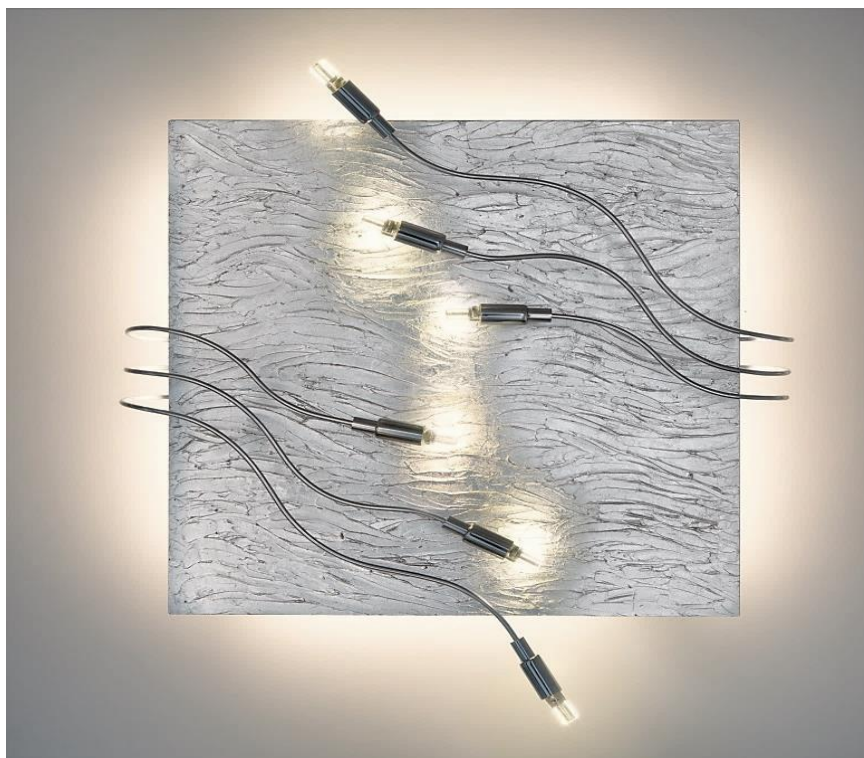

## **OCEANO 6**

designed by Franca Munaro

LAMPADA PARETE/SOFFITTO

LAMP WALL / CEILING

## **OCEANO 6**

designed by Franca Munaro

**COD. 1106/...**

DESCRIZIONE  
DESCRIPTION

**LANCE è una lampada decorativa 6 luci G9 lavorazione in foglia su rilievo con braccetti in ottone lavorato.**

**LANCE is a decorative lamp 6 lights G9 machining leaf on embossed with brass arms worked.**

	<u>.../10</u>	<u>.../11</u>	<u>.../12</u>	<u>.../13</u>
<u>COLORE</u>	<b>BIANCO</b>	<b>FOGLIA ARG.</b>	<b>FOGLIA ORO</b>	<b>FOGLIA RAME</b>
<u>COLOR</u>	<b>WHITE</b>	<b>SILVER LEAF</b>	<b>GOLD LEAF</b>	<b>COPER LEAF</b>

<u>MISURE</u>	<b>600x750 sp. 130 mm</b>
<u>DIMENSION</u>	<b>600x750 pr. 130 mm</b>

	<u>...20</u>	<u>...21</u>	<u>...22</u>
<u>BRACCETTI</u>	<b>CROMO</b>	<b>NICKEL SATIN.</b>	<b>OTT. SATIN.</b>
<u>COLOR</u>			
<u>ARMS</u>	<b>CHROME</b>	<b>SATIN NICKEL</b>	<b>SATIN BRASS</b>