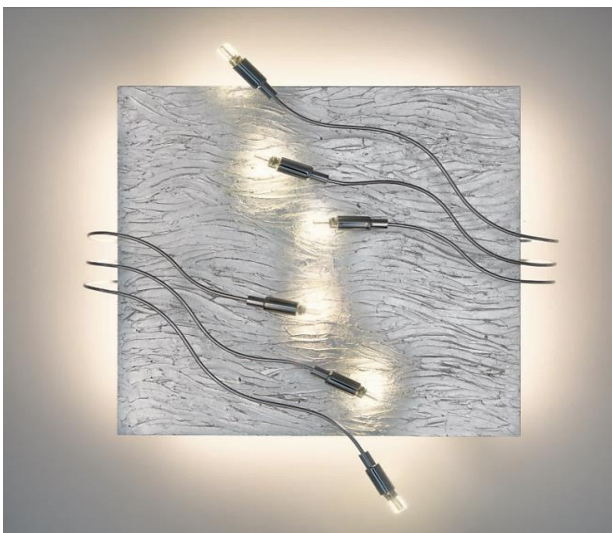

## **OCEANO 6**

designed by Franca Munaro

LAMPADA PARETE/SOFFITTO

LAMP WALL / CEILING

## **OCEANO 6**

designed by Franca Munaro

**COD. 1106/...**

DESCRIZIONE  
DESCRIPTION

**LANCE è una lampada decorativa 6 luci G9 lavorazione in foglia su rilievo con braccetti in ottone lavorato.**

**LANCE is a decorative lamp 6 lights G9 machining leaf on embossed with brass arms worked.**

	<u>.../10</u>	<u>.../11</u>	<u>.../12</u>	<u>.../13</u>
<u>COLORE</u>	<b>BIANCO</b>	<b>FOGLIA ARG.</b>	<b>FOGLIA ORO</b>	<b>FOGLIA RAME</b>
<u>COLOR</u>	<b>WHITE</b>	<b>SILVER LEAF</b>	<b>GOLD LEAF</b>	<b>COPER LEAF</b>

<u>MISURE</u>	<b>600x750 sp. 130 mm</b>
<u>DIMENSION</u>	<b>600x750 pr. 130 mm</b>

	<u>...20</u>	<u>...21</u>	<u>...22</u>
<u>BRACCETTI</u>	<b>CROMO</b>	<b>NICKEL SATIN.</b>	<b>OTT. SATIN.</b>
<u>COLOR</u>			
<u>ARMS</u>	<b>CHROME</b>	<b>SATIN NICKEL</b>	<b>SATIN BRASS</b>