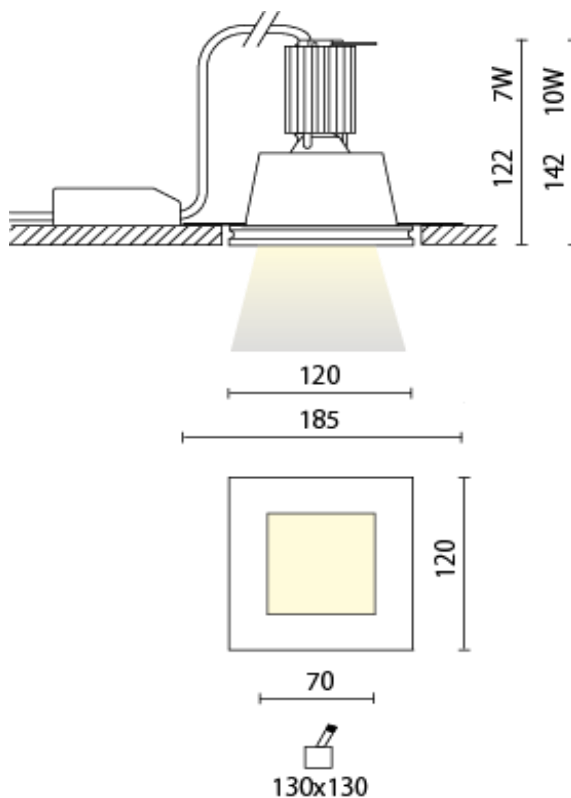

**DEDILUS 7 - 10W TONDO RASO CURVO**

<b>SORGENTE LUMINOSA</b>	LED
<b>ALIMENTATORE</b>	INTEGRATO
<b>FASCIO LUMINOSO</b>	45°
<b>TEMPER. COLORE</b>	3000°K
<b>LUMEN</b>	7 - 10
<b>IP</b>	780 - 1025
<b>CRI</b>	43
<b>CLASSE ENERGETICA</b>	93
<b>FINITURE</b>	A++
<b>DIMMERABILE</b>	GESSO
	SU RICHIESTA
<b>MISURE FORO</b>	D. 140

**DEDILUS 7 - 10W QUADRO RASO**

<b>SORGENTE LUMINOSA</b>	LED
<b>ALIMENTATORE</b>	INTEGRATO
<b>FASCIO LUMINOSO</b>	45°
<b>TEMPER. COLORE</b>	3000°K
<b>WATT</b>	7 - 10
<b>LUMEN</b>	780 - 1025
<b>IP</b>	43
<b>CRI</b>	93
<b>CLASSE ENERGETICA</b>	A++
<b>FINITURE</b>	GESSO
<b>DIMMERABILE</b>	SU RICHIESTA
<b>MISURE FORO</b>	130X130 mm

**DEDILUS 7 - 10W QUADRO RASO CON VETRO**

<b>SORGENTE LUMINOSA</b>	LED
<b>ALIMENTATORE</b>	INTEGRATO
<b>FASCIO LUMINOSO</b>	45°
<b>TEMPER. COLORE</b>	3000°K
<b>WATT</b>	7 - 10
<b>LUMEN</b>	780 - 1025
<b>IP</b>	43
<b>CRI</b>	93
<b>CLASSE ENERGETICA</b>	A++
<b>FINITURE</b>	GESSO
<b>DIMMERABILE</b>	SU RICHIESTA
<b>MISURE FORO</b>	130X130 mm

# ARCADIA

**FARETTI INCASSO  
GESSO - GU10**

**F1 - TONDO GU10**

<b>SORGENTE LUMINOSA</b>	GU10 (ESCLUSA)
<b>ALIMENTATORE</b>	NO
<b>FASCIO LUMINOSO</b>	----
<b>TEMPER. COLORE</b>	----
<b>WATT</b>	MAX 35W
<b>LUMEN</b>	----
<b>IP</b>	20
<b>CRI</b>	----
<b>CLASSE ENERGETICA</b>	----
<b>FINITURE</b>	----
<b>DIMMERABILE</b>	----
<b>MISURE FORO</b>	D.100 mm