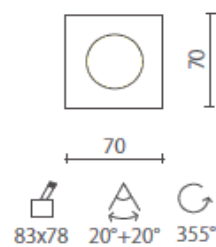

SORGENTE LUMINOSA	GU10 (ESCLUSA)
ALIMENTATORE	NO
FASCIO LUMINOSO	----
TEMPER. COLORE	----
WATT	MAX 7W LED
LUMEN	----
IP	20
CRI	----
CLASSE ENERGETICA	----
FINITURE	BIANCO NERO ORO
DIMMERABILE	----
MISURE FORO	83X78 mm