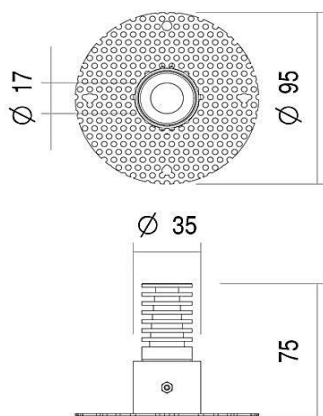

**F 4 - QUADRO ARRETRATO GU10**

<b>SORGENTE LUMINOSA</b>	GU10 (ESCLUSA)
<b>ALIMENTATORE</b>	NO
<b>FASCIO LUMINOSO</b>	----
<b>TEMPER. COLORE</b>	----
<b>WATT</b>	MAX 35W
<b>LUMEN</b>	----
<b>IP</b>	20
<b>CRI</b>	----
<b>CLASSE ENERGETICA</b>	----
<b>FINITURE</b>	----
<b>DIMMERABILE</b>	----
<b>MISURE FORO</b>	130x130 mm

**F 5 - QUADRO CON VETRO GU10**

<b>SORGENTE LUMINOSA</b>	GU10 (ESCLUSA)
<b>ALIMENTATORE</b>	NO
<b>FASCIO LUMINOSO</b>	----
<b>TEMPER. COLORE</b>	----
<b>WATT</b>	MAX 35W
<b>LUMEN</b>	----
<b>IP</b>	20
<b>CRI</b>	----
<b>CLASSE ENERGETICA</b>	----
<b>FINITURE</b>	----
<b>DIMMERABILE</b>	----
<b>MISURE FORO</b>	130x130 mm

# ARCADIA

**FARETTI INCASSO  
RASO - LED INTEGRATO  
METAL**

**MINIMAL XS**

<b>SORGENTE LUMINOSA</b>	LED
<b>ALIMENTATORE</b>	INCLUSO
<b>FASCIO LUMINOSO</b>	10° - 36° - 60°
<b>TEMPER. COLORE</b>	2700°K 3000°K 4000°K
<b>WATT</b>	6
<b>LUMEN</b>	600
<b>IP</b>	40
<b>CRI</b>	90
<b>CLASSE ENERGETICA</b>	A++
<b>FINITURE</b>	BIANCO NERO
<b>MISURE FORO</b>	D.45 mm