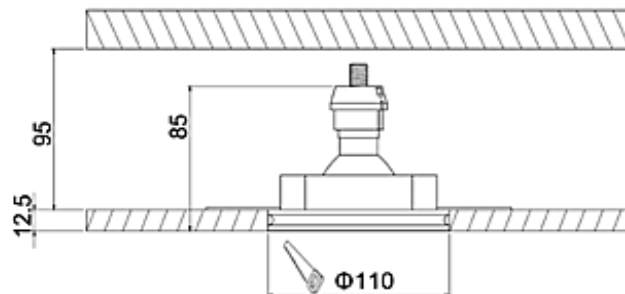

# ARCADIA

**FARETTI INCASSO  
GESSO - GU10**

**F1 - TONDO GU10**

<b>SORGENTE LUMINOSA</b>	GU10 (ESCLUSA)
<b>ALIMENTATORE</b>	NO
<b>FASCIO LUMINOSO</b>	----
<b>TEMPER. COLORE</b>	----
<b>WATT</b>	MAX 35W
<b>LUMEN</b>	----
<b>IP</b>	20
<b>CRI</b>	----
<b>CLASSE ENERGETICA</b>	----
<b>FINITURE</b>	----
<b>DIMMERABILE</b>	----
<b>MISURE FORO</b>	D.100 mm