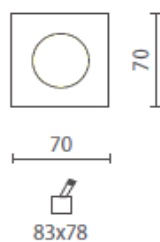

SORGENTE LUMINOSA	GU10 (ESCLUSA)
ALIMENTATORE	NO
FASCIO LUMINOSO	----
TEMPER. COLORE	----
WATT	MAX 7W LED
LUMEN	----
IP	20
CRI	----
CLASSE ENERGETICA	----
FINITURE	BIANCO NERO ORO
DIMMERABILE	----
MISURE FORO	83X78 mm