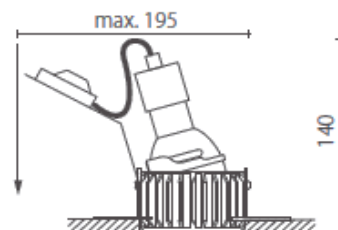

SORGENTE LUMINOSA	GU10 (ESCLUSA)
ALIMENTATORE	NO
FASCIO LUMINOSO	----
TEMPER. COLORE	----
WATT	MAX 7W LED
LUMEN	----
IP	20
CRI	----
CLASSE ENERGETICA	----
FINITURE	BIANCO NERO ORO
DIMMERABILE	----
MISURE FORO	D.89 mm