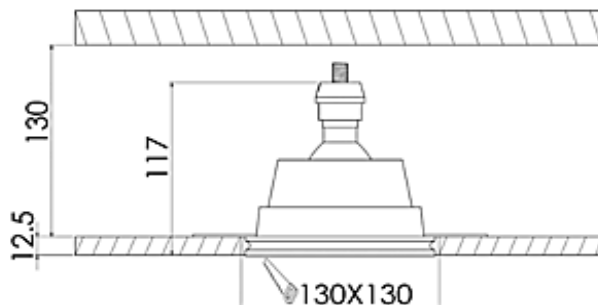

SORGENTE LUMINOSA	GU10 (ESCLUSA)
ALIMENTATORE	NO
FASCIO LUMINOSO	----
TEMPER. COLORE	----
WATT	MAX 35W
LUMEN	----
IP	20
CRI	----
CLASSE ENERGETICA	----
FINITURE	----
DIMMERABILE	----
MISURE FORO	130x130 mm