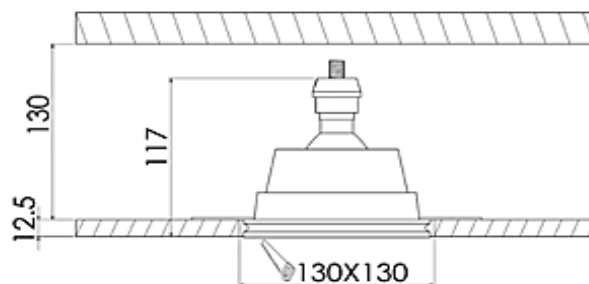

SORGENTE LUMINOSA	GU10 (ESCLUSA)
ALIMENTATORE	NO
FASCIO LUMINOSO	----
TEMPER. COLORE	----
WATT	MAX 35W
LUMEN	----
IP	20
CRI	----
CLASSE ENERGETICA	----
FINITURE	----
DIMMERABILE	----
MISURE FORO	130x130 mm