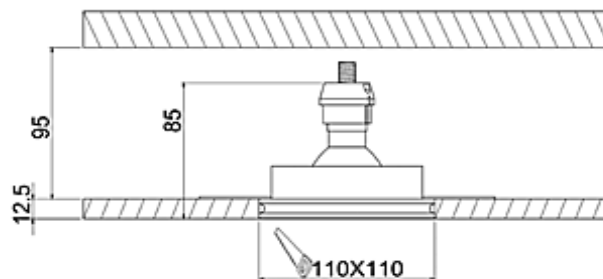

SORGENTE LUMINOSA	GU10 (ESCLUSA)
ALIMENTATORE	NO
FASCIO LUMINOSO	----
TEMPER. COLORE	----
WATT	MAX 35W
LUMEN	----
IP	20
CRI	----
CLASSE ENERGETICA	----
FINITURE	----
DIMMERABILE	----
MISURE FORO	110x110 mm