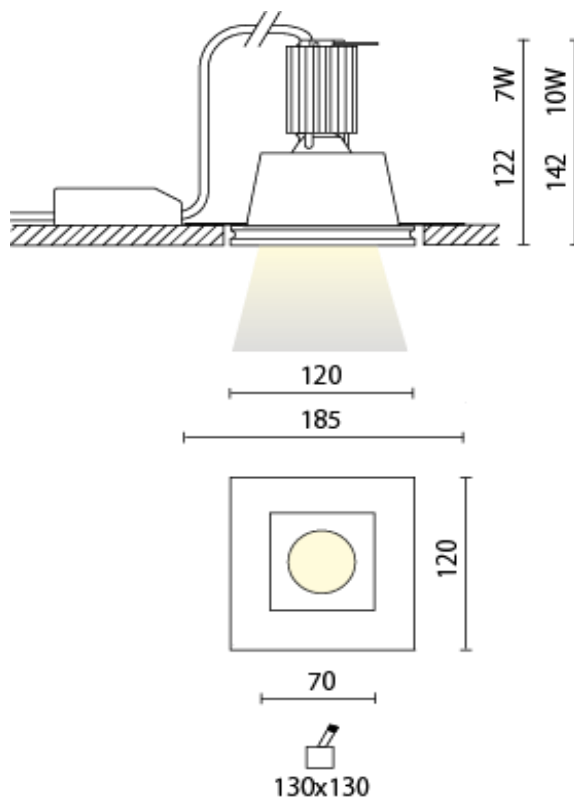

# ARCADIA

**FARETTI INCASSO  
GESSO - LED INTEGRATO**

**DEDILUS 7 - 10W TONDO RASO**

<b>SORGENTE LUMINOSA</b>	LED
<b>ALIMENTATORE</b>	INTEGRATO
<b>FASCIO LUMINOSO</b>	45°
<b>TEMPER. COLORE</b>	3000°K
<b>WATT</b>	7 - 10
<b>LUMEN</b>	780 - 1025
<b>IP</b>	43
<b>CRI</b>	93
<b>CLASSE ENERGETICA</b>	A++
<b>FINITURE</b>	GESSO
<b>DIMMERABILE</b>	SU RICHIESTA
<b>MISURE FORO</b>	D. 130

**DEDILUS 7 - 10W TONDO RASO CURVO**

<b>SORGENTE LUMINOSA</b>	LED
<b>ALIMENTATORE</b>	INTEGRATO
<b>FASCIO LUMINOSO</b>	45°
<b>TEMPER. COLORE</b>	3000°K
<b>LUMEN</b>	7 - 10
<b>IP</b>	780 - 1025
<b>CRI</b>	43
<b>CLASSE ENERGETICA</b>	93
<b>FINITURE</b>	A++
<b>DIMMERABILE</b>	GESSO
	SU RICHIESTA
<b>MISURE FORO</b>	D. 140

**DEDILUS 7 - 10W QUADRO RASO**

<b>SORGENTE LUMINOSA</b>	LED
<b>ALIMENTATORE</b>	INTEGRATO
<b>FASCIO LUMINOSO</b>	45°
<b>TEMPER. COLORE</b>	3000°K
<b>WATT</b>	7 - 10
<b>LUMEN</b>	780 - 1025
<b>IP</b>	43
<b>CRI</b>	93
<b>CLASSE ENERGETICA</b>	A++
<b>FINITURE</b>	GESSO
<b>DIMMERABILE</b>	SU RICHIESTA
<b>MISURE FORO</b>	130X130 mm

**F 2 - QUADRO GU10**

<b>SORGENTE LUMINOSA</b>	GU10 (ESCLUSA)
<b>ALIMENTATORE</b>	NO
<b>FASCIO LUMINOSO</b>	----
<b>TEMPER. COLORE</b>	----
<b>WATT</b>	MAX 35W
<b>LUMEN</b>	----
<b>IP</b>	20
<b>CRI</b>	----
<b>CLASSE ENERGETICA</b>	----
<b>FINITURE</b>	----
<b>DIMMERABILE</b>	----
<b>MISURE FORO</b>	110x110 mm