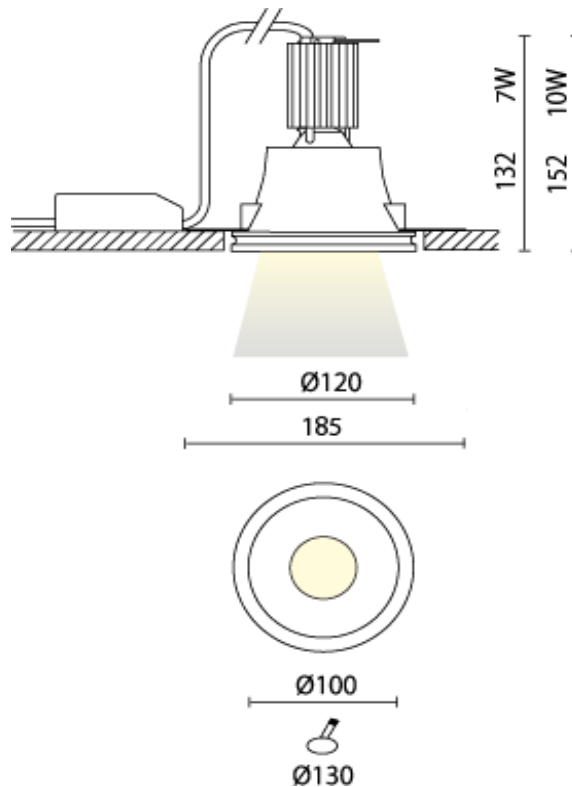

# ARCADIA

**FARETTI INCASSO  
GESSO - LED INTEGRATO**

**DEDILUS 7 - 10W TONDO RASO**

<b>SORGENTE LUMINOSA</b>	LED
<b>ALIMENTATORE</b>	INTEGRATO
<b>FASCIO LUMINOSO</b>	45°
<b>TEMPER. COLORE</b>	3000°K
<b>WATT</b>	7 - 10
<b>LUMEN</b>	780 - 1025
<b>IP</b>	43
<b>CRI</b>	93
<b>CLASSE ENERGETICA</b>	A++
<b>FINITURE</b>	GESSO
<b>DIMMERABILE</b>	SU RICHIESTA
<b>MISURE FORO</b>	D. 130

**DEDILUS 7 - 10W TONDO RASO CURVO**

<b>SORGENTE LUMINOSA</b>	LED
<b>ALIMENTATORE</b>	INTEGRATO
<b>FASCIO LUMINOSO</b>	45°
<b>TEMPER. COLORE</b>	3000°K
<b>LUMEN</b>	7 - 10
<b>IP</b>	780 - 1025
<b>CRI</b>	43
<b>CLASSE ENERGETICA</b>	93
<b>FINITURE</b>	A++
<b>DIMMERABILE</b>	GESSO
	SU RICHIESTA
<b>MISURE FORO</b>	D. 140

**DEDILUS 7 - 10W QUADRO RASO**

<b>SORGENTE LUMINOSA</b>	LED
<b>ALIMENTATORE</b>	INTEGRATO
<b>FASCIO LUMINOSO</b>	45°
<b>TEMPER. COLORE</b>	3000°K
<b>WATT</b>	7 - 10
<b>LUMEN</b>	780 - 1025
<b>IP</b>	43
<b>CRI</b>	93
<b>CLASSE ENERGETICA</b>	A++
<b>FINITURE</b>	GESSO
<b>DIMMERABILE</b>	SU RICHIESTA
<b>MISURE FORO</b>	130X130 mm

**F 2 - QUADRO GU10**

<b>SORGENTE LUMINOSA</b>	GU10 (ESCLUSA)
<b>ALIMENTATORE</b>	NO
<b>FASCIO LUMINOSO</b>	----
<b>TEMPER. COLORE</b>	----
<b>WATT</b>	MAX 35W
<b>LUMEN</b>	----
<b>IP</b>	20
<b>CRI</b>	----
<b>CLASSE ENERGETICA</b>	----
<b>FINITURE</b>	----
<b>DIMMERABILE</b>	----
<b>MISURE FORO</b>	110x110 mm