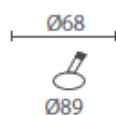

SORGENTE LUMINOSA	GU10 (ESCLUSA)
ALIMENTATORE	NO
FASCIO LUMINOSO	----
TEMPER. COLORE	----
WATT	MAX 7W LED
LUMEN	----
IP	20
CRI	----
CLASSE ENERGETICA	----
FINITURE	BIANCO NERO ORO
DIMMERABILE	----
MISURE FORO	D.89 mm