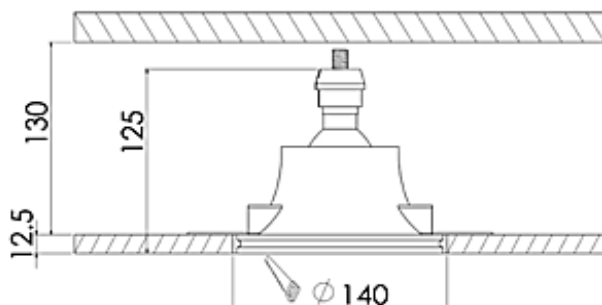

SORGENTE LUMINOSA	GU10 (ESCLUSA)
ALIMENTATORE	NO
FASCIO LUMINOSO	----
TEMPER. COLORE	----
WATT	MAX 35W
LUMEN	----
IP	20
CRI	----
CLASSE ENERGETICA	----
FINITURE	----
DIMMERABILE	----
MISURE FORO	D.140 mm