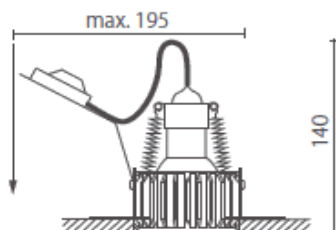

SORGENTE LUMINOSA	GU10 (ESCLUSA)
ALIMENTATORE	NO
FASCIO LUMINOSO	----
TEMPER. COLORE	----
WATT	MAX 7W LED
LUMEN	----
IP	20
CRI	----
CLASSE ENERGETICA	----
FINITURE	BIANCO NERO ORO
DIMMERABILE	----
MISURE FORO	D.89 mm