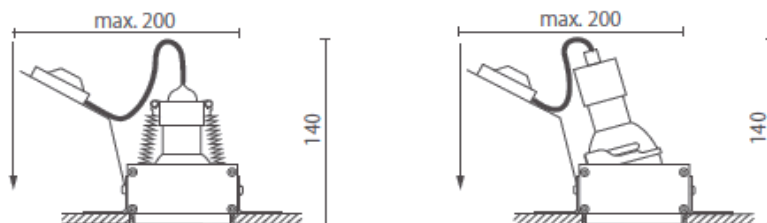

SORGENTE LUMINOSA	GU10 (ESCLUSA)
ALIMENTATORE	NO
FASCIO LUMINOSO	----
TEMPER. COLORE	----
WATT	MAX 7W LED
LUMEN	----
IP	20
CRI	----
CLASSE ENERGETICA	----
FINITURE	BIANCO NERO ORO
DIMMERABILE	----
MISURE FORO	83X78 mm