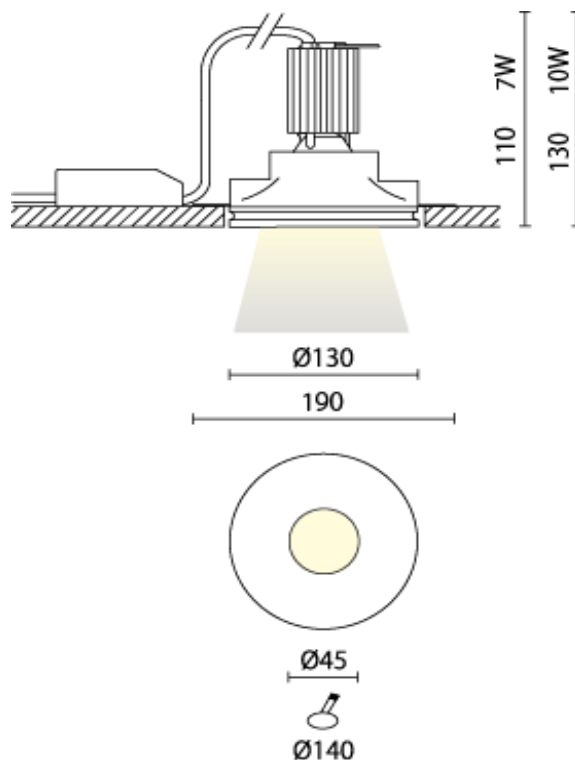

# ARCADIA

**FARETTI INCASSO  
GESSO - LED INTEGRATO**

**DEDILUS 7 - 10W TONDO RASO**

<b>SORGENTE LUMINOSA</b>	LED
<b>ALIMENTATORE</b>	INTEGRATO
<b>FASCIO LUMINOSO</b>	45°
<b>TEMPER. COLORE</b>	3000°K
<b>WATT</b>	7 - 10
<b>LUMEN</b>	780 - 1025
<b>IP</b>	43
<b>CRI</b>	93
<b>CLASSE ENERGETICA</b>	A++
<b>FINITURE</b>	GESSO
<b>DIMMERABILE</b>	SU RICHIESTA
<b>MISURE FORO</b>	D. 130

**DEDILUS 7 - 10W TONDO RASO CURVO**

<b>SORGENTE LUMINOSA</b>	LED
<b>ALIMENTATORE</b>	INTEGRATO
<b>FASCIO LUMINOSO</b>	45°
<b>TEMPER. COLORE</b>	3000°K
<b>LUMEN</b>	7 - 10
<b>IP</b>	780 - 1025
<b>CRI</b>	43
<b>CLASSE ENERGETICA</b>	93
<b>FINITURE</b>	A++
<b>DIMMERABILE</b>	GESSO
	SU RICHIESTA
<b>MISURE FORO</b>	D. 140

**DEDILUS 7 - 10W QUADRO RASO**

<b>SORGENTE LUMINOSA</b>	LED
<b>ALIMENTATORE</b>	INTEGRATO
<b>FASCIO LUMINOSO</b>	45°
<b>TEMPER. COLORE</b>	3000°K
<b>WATT</b>	7 - 10
<b>LUMEN</b>	780 - 1025
<b>IP</b>	43
<b>CRI</b>	93
<b>CLASSE ENERGETICA</b>	A++
<b>FINITURE</b>	GESSO
<b>DIMMERABILE</b>	SU RICHIESTA
<b>MISURE FORO</b>	130X130 mm

**F 2 - QUADRO GU10**

<b>SORGENTE LUMINOSA</b>	GU10 (ESCLUSA)
<b>ALIMENTATORE</b>	NO
<b>FASCIO LUMINOSO</b>	----
<b>TEMPER. COLORE</b>	----
<b>WATT</b>	MAX 35W
<b>LUMEN</b>	----
<b>IP</b>	20
<b>CRI</b>	----
<b>CLASSE ENERGETICA</b>	----
<b>FINITURE</b>	----
<b>DIMMERABILE</b>	----
<b>MISURE FORO</b>	110x110 mm