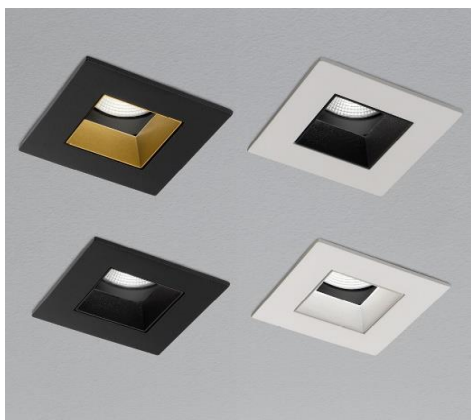

CHIC 7W

SORGENTE LUMINOSA	LED
ALIMENTATORE	INCL.
FASCIO LUMINOSO	40°
TEMPER. COLORE	3000°K 4000°K
WATT	7
LUMEN	560/625
IP	44
CRI	93
CLASSE ENERGETICA	A+
FINITURE	NERO NERO/ORO BIANCO BIANCO/NERO
DIMMERABILE	DALI SWITCH DIMM.
MISURE FORO	D.70 mm