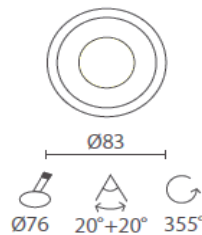

SORGENTE LUMINOSA	GU10 (ESCLUSA)	
ALIMENTATORE	NO	
FASCIO LUMINOSO	----	
TEMPER. COLORE	----	
WATT	MAX 7W LED	
LUMEN	----	
IP	20	
CRI	----	
CLASSE ENERGETICA	----	
FINITURE	ESTERNO: BIANCO NERO	INTERNO: BIANCO NERO ORO
DIMMERABILE	----	
MISURE FORO	D.76 mm