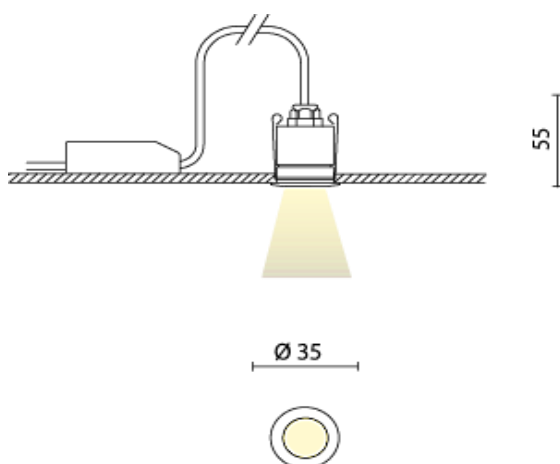

AMBO -B

SORGENTE LUMINOSA	LED
ALIMENTATORE	INCL.
FASCIO LUMINOSO	45°(a richiesta 25°)
TEMPER. COLORE	3000°K 4000°K
WATT	3
LUMEN	150/200
IP	40
CRI	80
CLASSE ENERGETICA	A+
FINITURE	BIANCO, BRONZO
DIMMERABILE	NO
MISURE FORO	D.40 mm

Z12

SORGENTE LUMINOSA	LED
ALIMENTATORE	INCL.
FASCIO LUMINOSO	40° (a richiesta 15°)
TEMPER. COLORE	3000°K
WATT	3
LUMEN	150
IP	65
CRI	80
CLASSE ENERGETICA	A+
FINITURE	BIANCO ALLUM. ANODIZZ.
DIMMERABILE	NO
MISURE FORO	D.31 mm