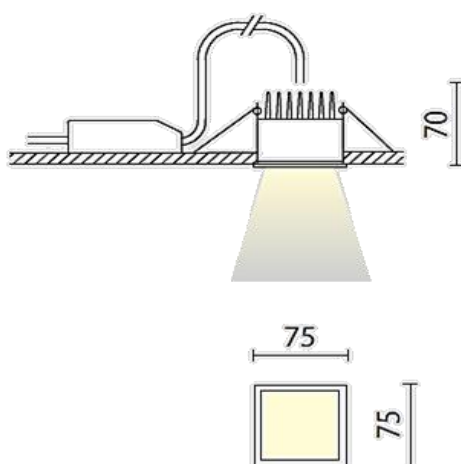

SORGENTE LUMINOSA	LED
ALIMENTATORE	NON RICHIESTO
FASCIO LUMINOSO	95°
TEMPER. COLORE	3000°K 4000°K
WATT	8
LUMEN	700/775
IP	43
CRI	80
CLASSE ENERGETICA	A+
FINITURE	BIANCO
DIMMERABILE	NO
MISURE FORO	69x69 mm