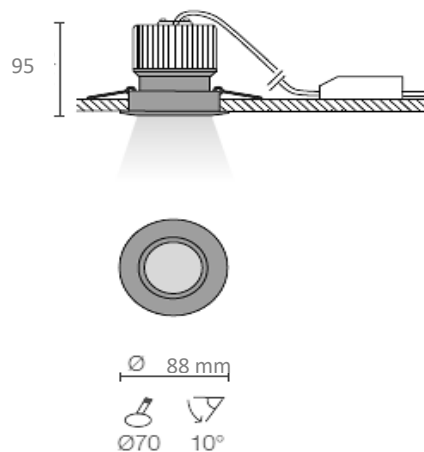

ARCADIA

FARETTI INCASSO

ARCADIA

**FARETTI INCASSO
LED INTEGRATO**

MICRO

SORGENTE LUMINOSA	LED
ALIMENTATORE	INCLUSO
FASCIO LUMINOSO	40°
TEMPER. COLORE	3000°K 4000°K
WATT	5 - 7 - 13
LUMEN	750 - 1035 - 1692
IP	43
CRI	80
CLASSE ENERGETICA	A+
FINITURE	BIANCO SATINATO
DIMMERABILE	DALI SWITCH DIMM. APP CASAMBI
MISURE FORO	D.65 mm

MICRO ORIENTABILE

SORGENTE LUMINOSA	LED
ALIMENTATORE	INCLUSO
FASCIO LUMINOSO	40°
TEMPER. COLORE	3000°K 4000°K
WATT	5 - 7 - 13
LUMEN	750 - 1035 - 1692
IP	43
CRI	80
CLASSE ENERGETICA	A+
FINITURE	BIANCO SATINATO
DIMMERABILE	DALI SWITCH DIMM. APP CASAMBI
MISURE FORO	D.70 mm