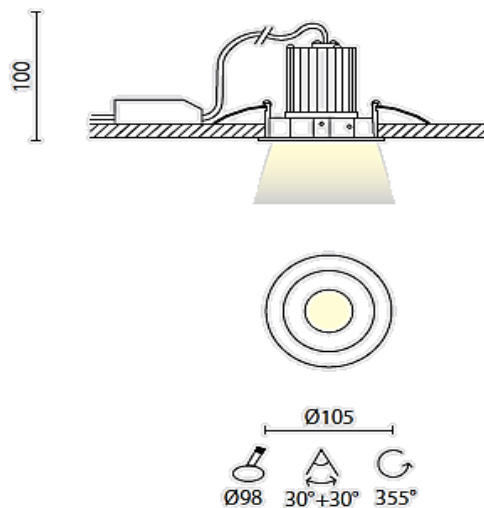

SORGENTE LUMINOSA	LED
ALIMENTATORE	INCL.
FASCIO LUMINOSO	44°(a richiesta 22°)
TEMPER. COLORE	3000°K
WATT	7
LUMEN	560
IP	23
CRI	93
CLASSE ENERGETICA	A+
FINITURE	BIANCO SATINATO
DIMMERABILE	DALI SWITCH DIMM.
MISURE FORO	D.98 mm