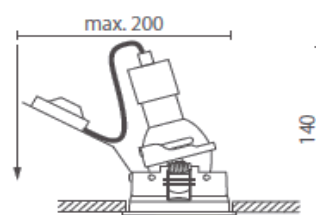

SORGENTE LUMINOSA	GU10 (ESCLUSA)	
ALIMENTATORE	NO	
FASCIO LUMINOSO	----	
TEMPER. COLORE	----	
WATT	MAX 7W LED	
LUMEN	----	
IP	20	
CRI	----	
CLASSE ENERGETICA	----	
FINITURE	ESTERNO: BIANCO NERO	INTERNO: BIANCO NERO ORO
DIMMERABILE	----	
MISURE FORO	76X76 mm