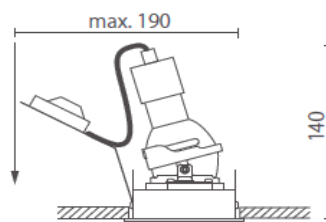

SORGENTE LUMINOSA	GU10 (ESCLUSA)	
ALIMENTATORE	NO	
FASCIO LUMINOSO	----	
TEMPER. COLORE	----	
WATT	MAX 7W LED	
LUMEN	----	
IP	20	
CRI	----	
CLASSE ENERGETICA	----	
FINITURE	ESTERNO: BIANCO NERO	INTERNO: BIANCO NERO ORO
DIMMERABILE	----	
MISURE FORO	D.76 mm