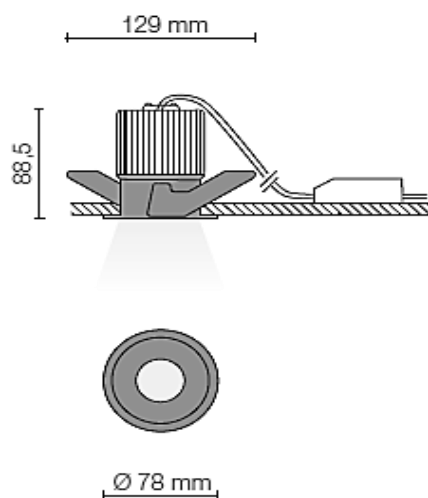

MICRO ORIENTABILE

SORGENTE LUMINOSA	LED
ALIMENTATORE	INCLUSO
FASCIO LUMINOSO	40°
TEMPER. COLORE	3000°K 4000°K
WATT	5 - 7 - 13
LUMEN	750 - 1035 - 1692
IP	43
CRI	80
CLASSE ENERGETICA	A+
FINITURE	BIANCO SATINATO
DIMMERABILE	DALI SWITCH DIMM. APP CASAMBI
MISURE FORO	D.70 mm