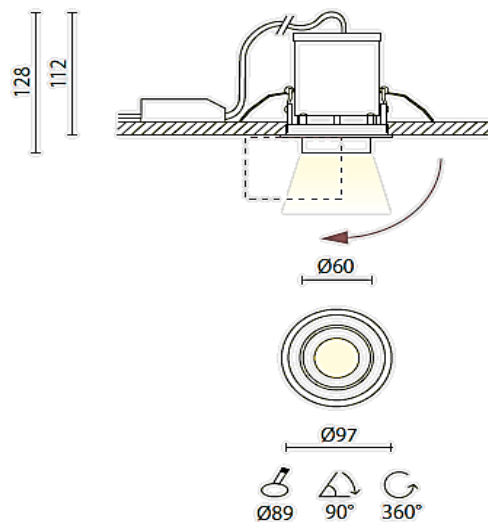

CHIC 7W

SORGENTE LUMINOSA	LED
ALIMENTATORE	INCL.
FASCIO LUMINOSO	40°
TEMPER. COLORE	3000°K 4000°K
WATT	7
LUMEN	560/625
IP	44
CRI	93
CLASSE ENERGETICA	A+
FINITURE	NERO NERO/ORO BIANCO BIANCO/NERO
DIMMERABILE	DALI SWITCH DIMM.
MISURE FORO	D.70 mm

MIKE 7W

SORGENTE LUMINOSA	LED
ALIMENTATORE	INCL.
FASCIO LUMINOSO	40°(a richiesta 22°)
TEMPER. COLORE	3000°K 4000°K
WATT	7
LUMEN	900/985
IP	23
CRI	93
CLASSE ENERGETICA	A++
FINITURE	NERO, BIANCO
DIMMERABILE	DALI SWITCH DIMM.
MISURE FORO	D.89 mm
ACCESSORI	ANELLO BIANCO (ESCLUSO) ANELLO ORO (ESCLUSO)