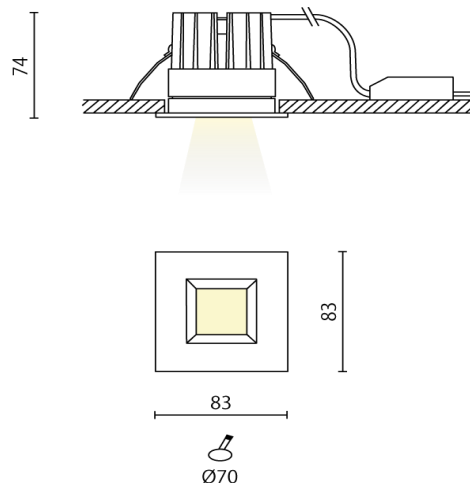

SORGENTE LUMINOSA	LED
ALIMENTATORE	INCL.
FASCIO LUMINOSO	40°
TEMPER. COLORE	3000°K 4000°K
WATT	7
LUMEN	560/625
IP	44
CRI	93
CLASSE ENERGETICA	A+
FINITURE	NERO NERO/ORO BIANCO BIANCO/NERO
DIMMERABILE	DALI SWITCH DIMM.
MISURE FORO	D.70 mm