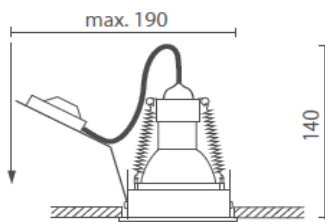

SORGENTE LUMINOSA	GU10 (ESCLUSA)	
ALIMENTATORE	NO	
FASCIO LUMINOSO	----	
TEMPER. COLORE	----	
WATT	MAX 7W LED	
LUMEN	----	
IP	20	
CRI	----	
CLASSE ENERGETICA	----	
FINITURE	ESTERNO: BIANCO NERO	INTERNO: BIANCO NERO ORO
DIMMERABILE	----	
MISURE FORO	D.76 mm