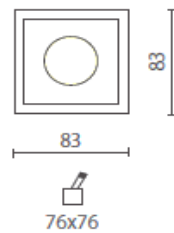

ARCADIA

**FARETTI INCASSO
GU10**

CLICK TONDO

SORGENTE LUMINOSA	GU10 (ESCLUSA)	
ALIMENTATORE	NO	
FASCIO LUMINOSO	----	
TEMPER. COLORE	----	
WATT	MAX 7W LED	
LUMEN	----	
IP	20	
CRI	----	
CLASSE ENERGETICA	----	
FINITURE	ESTERNO: BIANCO NERO	INTERNO: BIANCO NERO ORO
DIMMERABILE	----	
MISURE FORO	D.76 mm	

CLICK QUADRO

SORGENTE LUMINOSA	GU10 (ESCLUSA)	
ALIMENTATORE	NO	
FASCIO LUMINOSO	----	
TEMPER. COLORE	----	
WATT	MAX 7W LED	
LUMEN	----	
IP	20	
CRI	----	
CLASSE ENERGETICA	----	
FINITURE	ESTERNO: BIANCO NERO	INTERNO: BIANCO NERO ORO
DIMMERABILE	----	
MISURE FORO	76X76 mm	