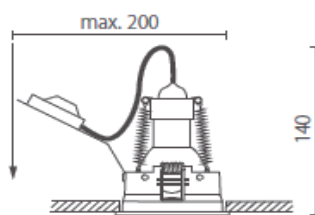

SORGENTE LUMINOSA	GU10 (ESCLUSA)	
ALIMENTATORE	NO	
FASCIO LUMINOSO	----	
TEMPER. COLORE	----	
WATT	MAX 7W LED	
LUMEN	----	
IP	20	
CRI	----	
CLASSE ENERGETICA	----	
FINITURE	ESTERNO: BIANCO NERO	INTERNO: BIANCO NERO ORO
DIMMERABILE	----	
MISURE FORO	76X76 mm