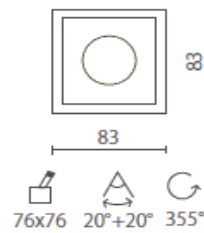

ARCADIA

**FARETTI INCASSO
GU10**

CLICK TONDO

SORGENTE LUMINOSA	GU10 (ESCLUSA)	
ALIMENTATORE	NO	
FASCIO LUMINOSO	----	
TEMPER. COLORE	----	
WATT	MAX 7W LED	
LUMEN	----	
IP	20	
CRI	----	
CLASSE ENERGETICA	----	
FINITURE	ESTERNO: BIANCO NERO	INTERNO: BIANCO NERO ORO
DIMMERABILE	----	
MISURE FORO	D.76 mm	

CLICK QUADRO

SORGENTE LUMINOSA	GU10 (ESCLUSA)	
ALIMENTATORE	NO	
FASCIO LUMINOSO	----	
TEMPER. COLORE	----	
WATT	MAX 7W LED	
LUMEN	----	
IP	20	
CRI	----	
CLASSE ENERGETICA	----	
FINITURE	ESTERNO: BIANCO NERO	INTERNO: BIANCO NERO ORO
DIMMERABILE	----	
MISURE FORO	76X76 mm	