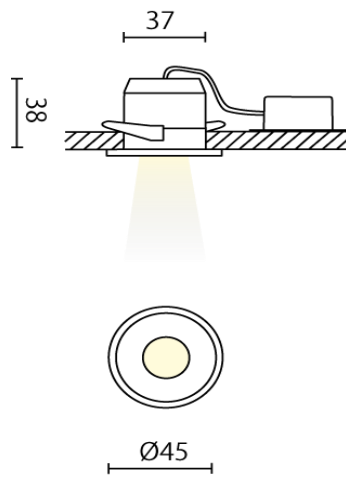

SORGENTE LUMINOSA	LED
ALIMENTATORE	INCL.
FASCIO LUMINOSO	45°(a richiesta 25°)
TEMPER. COLORE	3000°K 4000°K
WATT	3
LUMEN	150/200
IP	40
CRI	80
CLASSE ENERGETICA	A+
FINITURE	BIANCO, BRONZO
DIMMERABILE	NO
MISURE FORO	D.40 mm