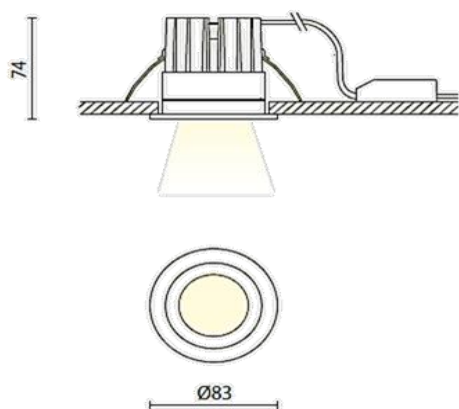

SORGENTE LUMINOSA	LED
ALIMENTATORE	INCL.
FASCIO LUMINOSO	40°
TEMPER. COLORE	3000°K 4000°K
WATT	7
LUMEN	560/625
IP	44
CRI	93
CLASSE ENERGETICA	A+
FINITURE	NERO NERO/ORO BIANCO BIANCO/NERO
DIMMERABILE	DALI SWITCH DIMM.
MISURE FORO	D.70 mm