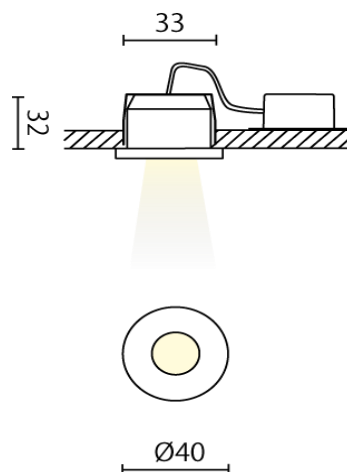

SORGENTE LUMINOSA	LED
ALIMENTATORE	INCL.
FASCIO LUMINOSO	45°(a richiesta 25°)
TEMPER. COLORE	3000°K 4000°K
WATT	3
LUMEN	150/200
IP	40
CRI	80
CLASSE ENERGETICA	A+
FINITURE	BIANCO, BRONZO
DIMMERABILE	NO
MISURE FORO	D.35 mm