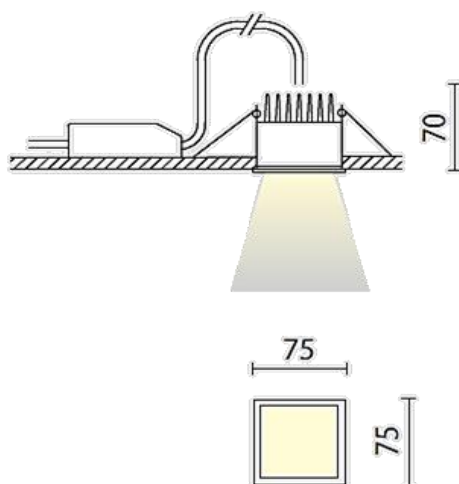

SORGENTE LUMINOSA	LED
ALIMENTATORE	NON RICHiesto
FASCIO LUMINOSO	95°
TEMPER. COLORE	3000°K 4000°K
WATT	8
LUMEN	700/775
IP	43
CRI	80
CLASSE ENERGETICA	A+
FINITURE	BIANCO
DIMMERABILE	NO
MISURE FORO	69x69 mm