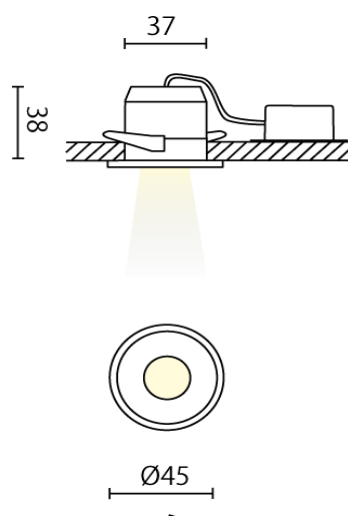

SORGENTE LUMINOSA	LED
ALIMENTATORE	INCL.
FASCIO LUMINOSO	45°(a richiesta 25°)
TEMPER. COLORE	3000°K 4000°K
WATT	3
LUMEN	150/200
IP	40
CRI	80
CLASSE ENERGETICA	A+
FINITURE	BIANCO, BRONZO
DIMMERABILE	NO
MISURE FORO	D.40 mm