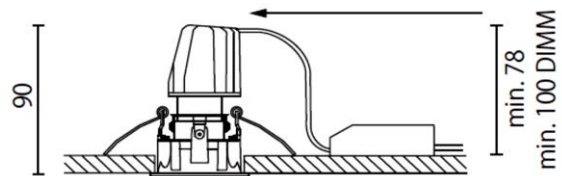

Ø64

Ø58 15°+15° 360°

**VIR - IN - QU**

<b>SORGENTE LUMINOSA</b>	LED
<b>ALIMENTATORE</b>	INCLUSO
<b>FASCIO LUMINOSO</b>	45° - 24°
<b>TEMPER. COLORE</b>	2700°K 3000°K 4000°K
<b>WATT</b>	9
<b>LUMEN</b>	960
<b>IP</b>	43
<b>CRI</b>	93
<b>CLASSE ENERGETICA</b>	A++
<b>FINITURE</b>	BIANCO NERO
<b>ANELLO</b>	BIANCO NERO ORO
<b>DIMMERABILE</b>	SU RICHIESTA
<b>MISURE FORO</b>	57x57mm