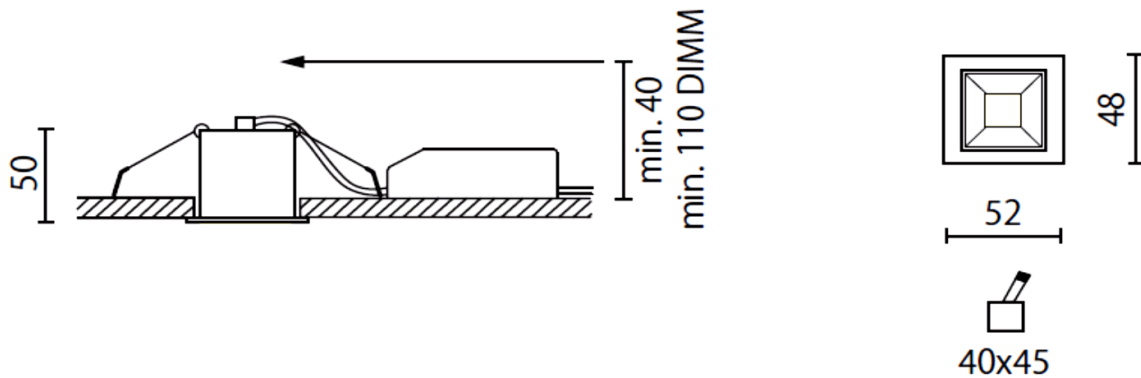

SORGENTE LUMINOSA	LED
ALIMENTATORE	INCLUSO
FASCIO LUMINOSO	20° - 50° - ASYM
TEMPER. COLORE	2700°K
	3000°K
	4000°K
WATT	3
LUMEN	390
IP	20
CRI	93
CLASSE ENERGETICA	A+
FINITURE	BIANCO
	NERO
COLORE RIFLETTORE	CROMO
	BRONZO
DIMMERABILE	SU RICHIESTA
MISURE FORO	40X45mm