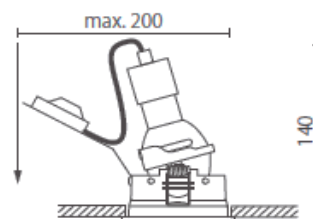

SORGENTE LUMINOSA	GU10 (ESCLUSA)	
ALIMENTATORE	NO	
FASCIO LUMINOSO	----	
TEMPER. COLORE	----	
WATT	MAX 7W LED	
LUMEN	----	
IP	20	
CRI	----	
CLASSE ENERGETICA	----	
FINITURE	ESTERNO: BIANCO NERO	INTERNO: BIANCO NERO ORO
DIMMERABILE	----	
MISURE FORO	76X76 mm