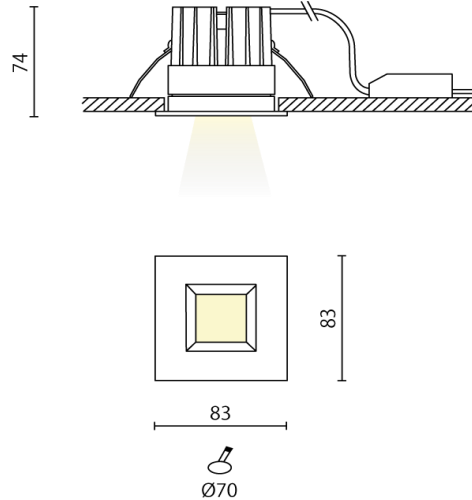

SORGENTE LUMINOSA	LED
ALIMENTATORE	INCL.
FASCIO LUMINOSO	40°
TEMPER. COLORE	3000°K 4000°K
WATT	7
LUMEN	560/625
IP	44
CRI	93
CLASSE ENERGETICA	A+
FINITURE	NERO NERO/ORO BIANCO BIANCO/NERO
DIMMERABILE	DALI SWITCH DIMM.
MISURE FORO	D.70 mm