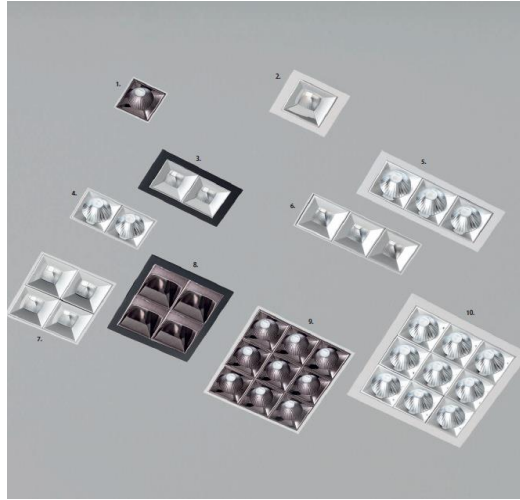

Ø44

Ø38

**GEM - IN - QU**

<b>SORGENTE LUMINOSA</b>	LED
<b>ALIMENTATORE</b>	INCLUSO
<b>FASCIO LUMINOSO</b>	36° - 24°
<b>TEMPER. COLORE</b>	2700°K
	3000°K
	4000°K
<b>WATT</b>	9
<b>LUMEN</b>	650
<b>IP</b>	43
<b>CRI</b>	93
<b>CLASSE ENERGETICA</b>	A+
<b>FINITURE</b>	BIANCO
	NERO
<b>DIMMERABILE</b>	NO
<b>MISURE FORO</b>	D. 39X39mm

ARCADIA  
ARCADIA

**FARETTI INCASSO  
SMALL**

**SC - IN**

<b>SORGENTE LUMINOSA</b>	LED
<b>ALIMENTATORE</b>	INCLUSO
<b>FASCIO LUMINOSO</b>	20° - 50° - ASYM
<b>TEMPER. COLORE</b>	2700°K
	3000°K
	4000°K
<b>WATT</b>	3
<b>LUMEN</b>	390
<b>IP</b>	20
<b>CRI</b>	93
<b>CLASSE ENERGETICA</b>	A+
<b>FINITURE</b>	BIANCO
	NERO
<b>COLORE RIFLETTORE</b>	CROMO
	BRONZO
<b>DIMMERABILE</b>	SU RICHIESTA
<b>MISURE FORO</b>	40X45mm