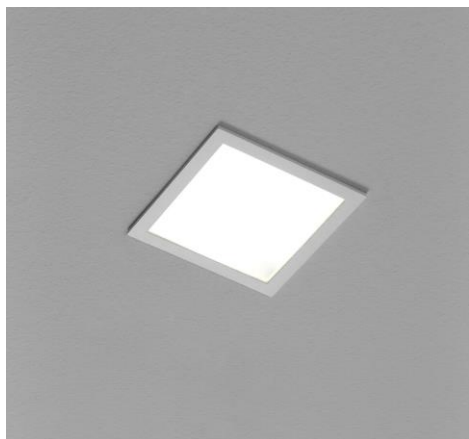

EK - IN

SORGENTE LUMINOSA	LED
ALIMENTATORE	NON RICHiesto
FASCIO LUMINOSO	95°
TEMPER. COLORE	3000°K 4000°K
WATT	8
LUMEN	700/775
IP	43
CRI	80
CLASSE ENERGETICA	A+
FINITURE	BIANCO
DIMMERABILE	NO
MISURE FORO	69x69 mm