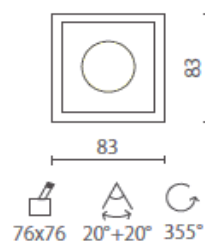

ARCADIA  
ARCADIA

**FARETTI INCASSO  
GU10**

**CLK - IN - TO**

<b>SORGENTE LUMINOSA</b>	GU10 (ESCLUSA)	
<b>ALIMENTATORE</b>	NO	
<b>FASCIO LUMINOSO</b>	----	
<b>TEMPER. COLORE</b>	----	
<b>WATT</b>	MAX 7W LED	
<b>LUMEN</b>	----	
<b>IP</b>	20	
<b>CRI</b>	----	
<b>CLASSE ENERGETICA</b>	----	
<b>FINITURE</b>	<b>ESTERNO:</b> BIANCO NERO	<b>INTERNO:</b> BIANCO NERO ORO
<b>DIMMERABILE</b>	----	
<b>MISURE FORO</b>	D.76 mm	

**CLK - IN - QU**

<b>SORGENTE LUMINOSA</b>	GU10 (ESCLUSA)	
<b>ALIMENTATORE</b>	NO	
<b>FASCIO LUMINOSO</b>	----	
<b>TEMPER. COLORE</b>	----	
<b>WATT</b>	MAX 7W LED	
<b>LUMEN</b>	----	
<b>IP</b>	20	
<b>CRI</b>	----	
<b>CLASSE ENERGETICA</b>	----	
<b>FINITURE</b>	<b>ESTERNO:</b> BIANCO NERO	<b>INTERNO:</b> BIANCO NERO ORO
<b>DIMMERABILE</b>	----	
<b>MISURE FORO</b>	76X76 mm	