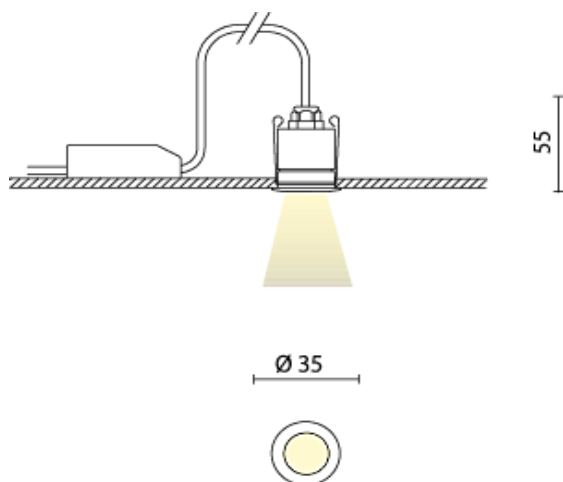

Ø44

Ø38

**GEM - IN - QU**

<b>SORGENTE LUMINOSA</b>	LED
<b>ALIMENTATORE</b>	INCLUSO
<b>FASCIO LUMINOSO</b>	36° - 24°
<b>TEMPER. COLORE</b>	2700°K
	3000°K
	4000°K
<b>WATT</b>	9
<b>LUMEN</b>	650
<b>IP</b>	43
<b>CRI</b>	93
<b>CLASSE ENERGETICA</b>	A+
<b>FINITURE</b>	BIANCO
	NERO
<b>DIMMERABILE</b>	NO
<b>MISURE FORO</b>	D. 39X39mm

ARCADIA  
ARCADIA

**FARETTI INCASSO  
SMALL**

**SC - IN**

<b>SORGENTE LUMINOSA</b>	LED
<b>ALIMENTATORE</b>	INCLUSO
<b>FASCIO LUMINOSO</b>	20° - 50° - ASYM
<b>TEMPER. COLORE</b>	2700°K
	3000°K
	4000°K
<b>WATT</b>	3
<b>LUMEN</b>	390
<b>IP</b>	20
<b>CRI</b>	93
<b>CLASSE ENERGETICA</b>	A+
<b>FINITURE</b>	BIANCO
	NERO
<b>COLORE RIFLETTORE</b>	CROMO
	BRONZO
<b>DIMMERABILE</b>	SU RICHIESTA
<b>MISURE FORO</b>	40X45mm

**AMB - B - IN**

<b>SORGENTE LUMINOSA</b>	LED
<b>ALIMENTATORE</b>	INCL.
<b>FASCIO LUMINOSO</b>	45°(a richiesta 25°)
<b>TEMPER. COLORE</b>	3000°K 4000°K
<b>WATT</b>	3
<b>LUMEN</b>	150/200
<b>IP</b>	40
<b>CRI</b>	80
<b>CLASSE ENERGETICA</b>	A+
<b>FINITURE</b>	BIANCO, BRONZO
<b>DIMMERABILE</b>	NO
<b>MISURE FORO</b>	D.40 mm

**ZJ - IN**

<b>SORGENTE LUMINOSA</b>	LED
<b>ALIMENTATORE</b>	INCL.
<b>FASCIO LUMINOSO</b>	40° (a richiesta 15°)
<b>TEMPER. COLORE</b>	3000°K
<b>WATT</b>	3
<b>LUMEN</b>	150
<b>IP</b>	65
<b>CRI</b>	80
<b>CLASSE ENERGETICA</b>	A+
<b>FINITURE</b>	BIANCO ALLUM. ANODIZZ.
<b>DIMMERABILE</b>	NO
<b>MISURE FORO</b>	D.35 mm