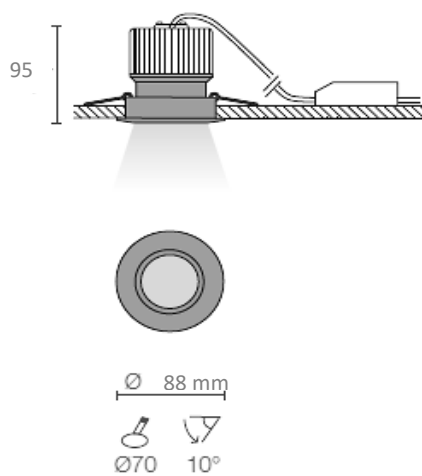

SORGENTE LUMINOSA	LED
ALIMENTATORE	INCLUSO
FASCIO LUMINOSO	40°
TEMPER. COLORE	3000°K 4000°K
WATT	5 - 7 - 13
LUMEN	750 - 1035 - 1692
IP	43
CRI	80
CLASSE ENERGETICA	A+
FINITURE	BIANCO SATINATO
DIMMERABILE	DALI SWITCH DIMM. APP CASAMBI
MISURE FORO	D.70 mm