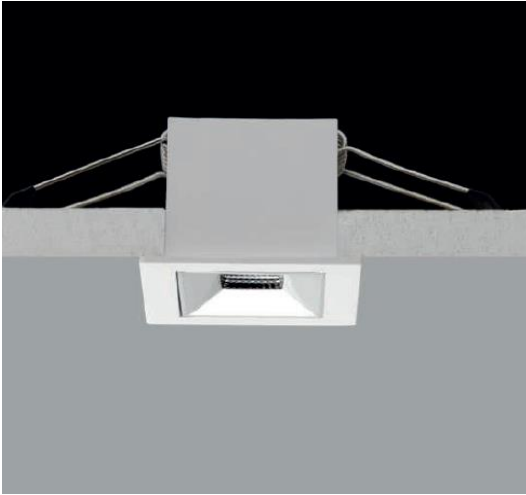

Ø44

Ø38

**GEM - IN - QU**

<b>SORGENTE LUMINOSA</b>	LED
<b>ALIMENTATORE</b>	INCLUSO
<b>FASCIO LUMINOSO</b>	36° - 24°
<b>TEMPER. COLORE</b>	2700°K
	3000°K
	4000°K
<b>WATT</b>	9
<b>LUMEN</b>	650
<b>IP</b>	43
<b>CRI</b>	93
<b>CLASSE ENERGETICA</b>	A+
<b>FINITURE</b>	BIANCO
	NERO
<b>DIMMERABILE</b>	NO
<b>MISURE FORO</b>	D. 39X39mm

ARCADIA  
ARCADIA

**FARETTI INCASSO  
SMALL**

**SC - IN**

<b>SORGENTE LUMINOSA</b>	LED
<b>ALIMENTATORE</b>	INCLUSO
<b>FASCIO LUMINOSO</b>	20° - 50° - ASYM
<b>TEMPER. COLORE</b>	2700°K
	3000°K
	4000°K
<b>WATT</b>	3
<b>LUMEN</b>	390
<b>IP</b>	20
<b>CRI</b>	93
<b>CLASSE ENERGETICA</b>	A+
<b>FINITURE</b>	BIANCO
	NERO
<b>COLORE RIFLETTORE</b>	CROMO
	BRONZO
<b>DIMMERABILE</b>	SU RICHIESTA
<b>MISURE FORO</b>	40X45mm