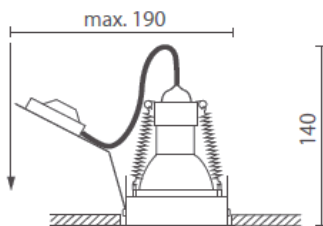

SORGENTE LUMINOSA	GU10 (ESCLUSA)	
ALIMENTATORE	NO	
FASCIO LUMINOSO	----	
TEMPER. COLORE	----	
WATT	MAX 7W LED	
LUMEN	----	
IP	20	
CRI	----	
CLASSE ENERGETICA	----	
FINITURE	ESTERNO: BIANCO NERO	INTERNO: BIANCO NERO ORO
DIMMERABILE	----	
MISURE FORO	D.76 mm