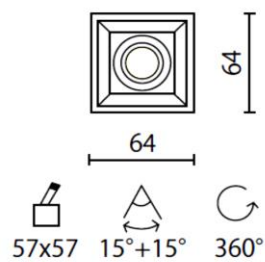

Ø64

Ø58 15°+15° 360°

**VIR - IN - QU**

<b>SORGENTE LUMINOSA</b>	LED
<b>ALIMENTATORE</b>	INCLUSO
<b>FASCIO LUMINOSO</b>	45° - 24°
<b>TEMPER. COLORE</b>	2700°K 3000°K 4000°K
<b>WATT</b>	9
<b>LUMEN</b>	960
<b>IP</b>	43
<b>CRI</b>	93
<b>CLASSE ENERGETICA</b>	A++
<b>FINITURE</b>	BIANCO NERO
<b>ANELLO</b>	BIANCO NERO ORO
<b>DIMMERABILE</b>	SU RICHIESTA
<b>MISURE FORO</b>	57x57mm