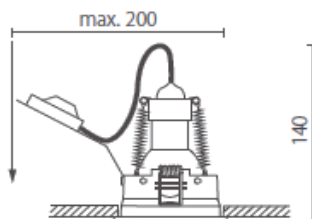

SORGENTE LUMINOSA	GU10 (ESCLUSA)	
ALIMENTATORE	NO	
FASCIO LUMINOSO	----	
TEMPER. COLORE	----	
WATT	MAX 7W LED	
LUMEN	----	
IP	20	
CRI	----	
CLASSE ENERGETICA	----	
FINITURE	ESTERNO: BIANCO NERO	INTERNO: BIANCO NERO ORO
DIMMERABILE	----	
MISURE FORO	76X76 mm