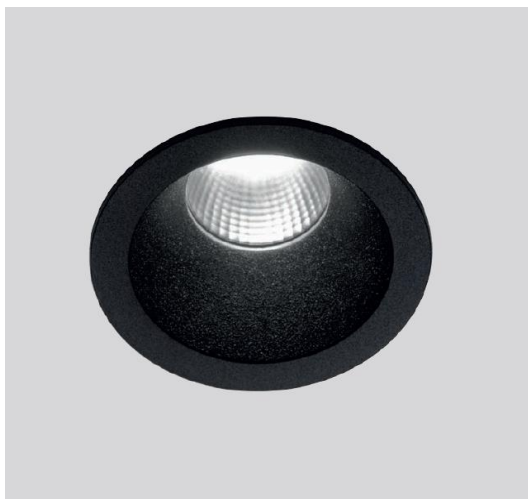

**VIR - IN - TO**

<b>SORGENTE LUMINOSA</b>	LED
<b>ALIMENTATORE</b>	INCLUSO
<b>FASCIO LUMINOSO</b>	45° - 24°
<b>TEMPER. COLORE</b>	2700°K
	3000°K
	4000°K
<b>WATT</b>	9
<b>LUMEN</b>	960
<b>IP</b>	43
<b>CRI</b>	93
<b>CLASSE ENERGETICA</b>	A++
<b>FINITURE</b>	BIANCO
	NERO
<b>ANELLO</b>	BIANCO
	NERO
	ORO
<b>DIMMERABILE</b>	SU RICHIESTA
<b>MISURE FORO</b>	D. 58mm

Ø64

Ø58 15°+15° 360°

**VIR - IN - QU**

<b>SORGENTE LUMINOSA</b>	LED
<b>ALIMENTATORE</b>	INCLUSO
<b>FASCIO LUMINOSO</b>	45° - 24°
<b>TEMPER. COLORE</b>	2700°K 3000°K 4000°K
<b>WATT</b>	9
<b>LUMEN</b>	960
<b>IP</b>	43
<b>CRI</b>	93
<b>CLASSE ENERGETICA</b>	A++
<b>FINITURE</b>	BIANCO NERO
<b>ANELLO</b>	BIANCO NERO ORO
<b>DIMMERABILE</b>	SU RICHIESTA
<b>MISURE FORO</b>	57x57mm

**GEM - IN - TO**

<b>SORGENTE LUMINOSA</b>	LED
<b>ALIMENTATORE</b>	INCLUSO
<b>FASCIO LUMINOSO</b>	36° - 24°
<b>TEMPER. COLORE</b>	2700°K
	3000°K
	4000°K
<b>WATT</b>	9
<b>LUMEN</b>	650
<b>IP</b>	43
<b>CRI</b>	93
<b>CLASSE ENERGETICA</b>	A+
<b>FINITURE</b>	BIANCO
	NERO
<b>DIMMERABILE</b>	NO
<b>MISURE FORO</b>	D. 38mm

Ø44

Ø38

**GEM - IN - QU**

<b>SORGENTE LUMINOSA</b>	LED
<b>ALIMENTATORE</b>	INCLUSO
<b>FASCIO LUMINOSO</b>	36° - 24°
<b>TEMPER. COLORE</b>	2700°K
	3000°K
	4000°K
<b>WATT</b>	9
<b>LUMEN</b>	650
<b>IP</b>	43
<b>CRI</b>	93
<b>CLASSE ENERGETICA</b>	A+
<b>FINITURE</b>	BIANCO
	NERO
<b>DIMMERABILE</b>	NO
<b>MISURE FORO</b>	D. 39X39mm