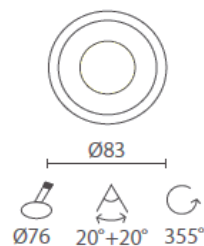

Ø44

Ø38

**GEM - IN - QU**

<b>SORGENTE LUMINOSA</b>	LED
<b>ALIMENTATORE</b>	INCLUSO
<b>FASCIO LUMINOSO</b>	36° - 24°
<b>TEMPER. COLORE</b>	2700°K
	3000°K
	4000°K
<b>WATT</b>	9
<b>LUMEN</b>	650
<b>IP</b>	43
<b>CRI</b>	93
<b>CLASSE ENERGETICA</b>	A+
<b>FINITURE</b>	BIANCO
	NERO
<b>DIMMERABILE</b>	NO
<b>MISURE FORO</b>	D. 39X39mm

**AMB - B - IN**

<b>SORGENTE LUMINOSA</b>	LED
<b>ALIMENTATORE</b>	INCL.
<b>FASCIO LUMINOSO</b>	45°(a richiesta 25°)
<b>TEMPER. COLORE</b>	3000°K 4000°K
<b>WATT</b>	3
<b>LUMEN</b>	150/200
<b>IP</b>	40
<b>CRI</b>	80
<b>CLASSE ENERGETICA</b>	A+
<b>FINITURE</b>	BIANCO, BRONZO
<b>DIMMERABILE</b>	NO
<b>MISURE FORO</b>	D.40 mm

**ZJ - IN**

<b>SORGENTE LUMINOSA</b>	LED
<b>ALIMENTATORE</b>	INCL.
<b>FASCIO LUMINOSO</b>	40° (a richiesta 15°)
<b>TEMPER. COLORE</b>	3000°K
<b>WATT</b>	3
<b>LUMEN</b>	150
<b>IP</b>	65
<b>CRI</b>	80
<b>CLASSE ENERGETICA</b>	A+
<b>FINITURE</b>	BIANCO ALLUM. ANODIZZ.
<b>DIMMERABILE</b>	NO
<b>MISURE FORO</b>	D.35 mm

ARCADIA  
ARCADIA

**FARETTI INCASSO  
GU10**

**CLK - IN - TO**

<b>SORGENTE LUMINOSA</b>	GU10 (ESCLUSA)	
<b>ALIMENTATORE</b>	NO	
<b>FASCIO LUMINOSO</b>	----	
<b>TEMPER. COLORE</b>	----	
<b>WATT</b>	MAX 7W LED	
<b>LUMEN</b>	----	
<b>IP</b>	20	
<b>CRI</b>	----	
<b>CLASSE ENERGETICA</b>	----	
<b>FINITURE</b>	<b>ESTERNO:</b> BIANCO NERO	<b>INTERNO:</b> BIANCO NERO ORO
<b>DIMMERABILE</b>	----	
<b>MISURE FORO</b>	D.76 mm	