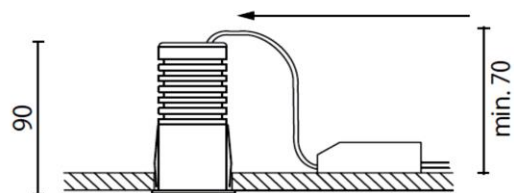

GEM - IN - TO

SORGENTE LUMINOSA	LED
ALIMENTATORE	INCLUSO
FASCIO LUMINOSO	36° - 24°
TEMPER. COLORE	2700°K
	3000°K
	4000°K
WATT	9
LUMEN	650
IP	43
CRI	93
CLASSE ENERGETICA	A+
FINITURE	BIANCO
	NERO
DIMMERABILE	NO
MISURE FORO	D. 38mm

Ø44

Ø38