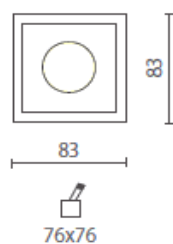

ARCADIA  
ARCADIA

**FARETTI INCASSO  
GU10**

**CLK - IN - TO**

<b>SORGENTE LUMINOSA</b>	GU10 (ESCLUSA)	
<b>ALIMENTATORE</b>	NO	
<b>FASCIO LUMINOSO</b>	----	
<b>TEMPER. COLORE</b>	----	
<b>WATT</b>	MAX 7W LED	
<b>LUMEN</b>	----	
<b>IP</b>	20	
<b>CRI</b>	----	
<b>CLASSE ENERGETICA</b>	----	
<b>FINITURE</b>	<b>ESTERNO:</b> BIANCO NERO	<b>INTERNO:</b> BIANCO NERO ORO
<b>DIMMERABILE</b>	----	
<b>MISURE FORO</b>	D.76 mm	

**CLK - IN - QU**

<b>SORGENTE LUMINOSA</b>	GU10 (ESCLUSA)	
<b>ALIMENTATORE</b>	NO	
<b>FASCIO LUMINOSO</b>	----	
<b>TEMPER. COLORE</b>	----	
<b>WATT</b>	MAX 7W LED	
<b>LUMEN</b>	----	
<b>IP</b>	20	
<b>CRI</b>	----	
<b>CLASSE ENERGETICA</b>	----	
<b>FINITURE</b>	<b>ESTERNO:</b> BIANCO NERO	<b>INTERNO:</b> BIANCO NERO ORO
<b>DIMMERABILE</b>	----	
<b>MISURE FORO</b>	76X76 mm	