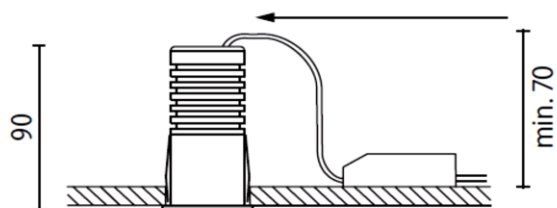

Ø44

Ø38

**GEM - IN - QU**

<b>SORGENTE LUMINOSA</b>	LED
<b>ALIMENTATORE</b>	INCLUSO
<b>FASCIO LUMINOSO</b>	36° - 24°
<b>TEMPER. COLORE</b>	2700°K
	3000°K
	4000°K
<b>WATT</b>	9
<b>LUMEN</b>	650
<b>IP</b>	43
<b>CRI</b>	93
<b>CLASSE ENERGETICA</b>	A+
<b>FINITURE</b>	BIANCO
	NERO
<b>DIMMERABILE</b>	NO
<b>MISURE FORO</b>	D. 39X39mm