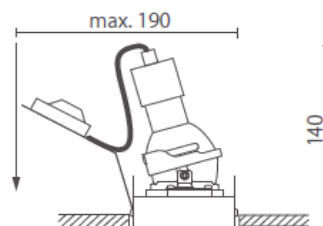

SORGENTE LUMINOSA	GU10 (ESCLUSA)	
ALIMENTATORE	NO	
FASCIO LUMINOSO	----	
TEMPER. COLORE	----	
WATT	MAX 7W LED	
LUMEN	----	
IP	20	
CRI	----	
CLASSE ENERGETICA	----	
FINITURE	ESTERNO: BIANCO NERO	INTERNO: BIANCO NERO ORO
DIMMERABILE	----	
MISURE FORO	D.76 mm