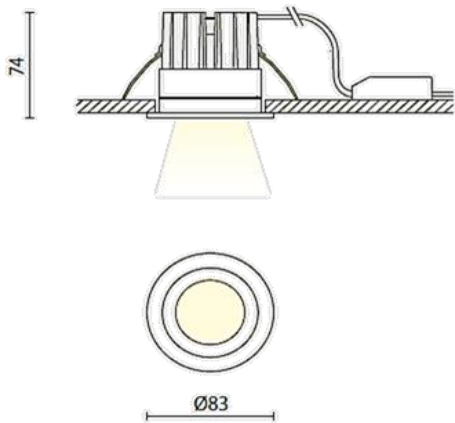

SORGENTE LUMINOSA	LED
ALIMENTATORE	INCL.
FASCIO LUMINOSO	40°
TEMPER. COLORE	3000°K 4000°K
WATT	7
LUMEN	560/625
IP	44
CRI	93
CLASSE ENERGETICA	A+
FINITURE	NERO NERO/ORO BIANCO BIANCO/NERO
DIMMERABILE	DALI SWITCH DIMM.
MISURE FORO	D.70 mm