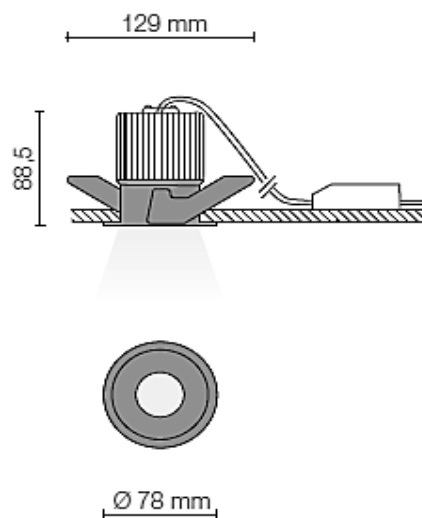

# ARCADIA ARCADIA

FARETTI INCASSO

ARCADIA  
ARCADIA

**FARETTI INCASSO  
LED INTEGRATO**

**MIC - IN**

<b>SORGENTE LUMINOSA</b>	LED
<b>ALIMENTATORE</b>	INCLUSO
<b>FASCIO LUMINOSO</b>	40°
<b>TEMPER. COLORE</b>	3000°K 4000°K
<b>WATT</b>	5 - 7 - 13
<b>LUMEN</b>	750 - 1035 - 1692
<b>IP</b>	43
<b>CRI</b>	80
<b>CLASSE ENERGETICA</b>	A+
<b>FINITURE</b>	BIANCO SATINATO
<b>DIMMERABILE</b>	DALI SWITCH DIMM. APP CASAMBI
<b>MISURE FORO</b>	D.65 mm

Ø64

Ø58 15°+15° 360°

**VIR - IN - QU**

<b>SORGENTE LUMINOSA</b>	LED
<b>ALIMENTATORE</b>	INCLUSO
<b>FASCIO LUMINOSO</b>	45° - 24°
<b>TEMPER. COLORE</b>	2700°K 3000°K 4000°K
<b>WATT</b>	9
<b>LUMEN</b>	960
<b>IP</b>	43
<b>CRI</b>	93
<b>CLASSE ENERGETICA</b>	A++
<b>FINITURE</b>	BIANCO NERO
<b>ANELLO</b>	BIANCO NERO ORO
<b>DIMMERABILE</b>	SU RICHIESTA
<b>MISURE FORO</b>	57x57mm

Ø44

Ø38

**GEM - IN - QU**

<b>SORGENTE LUMINOSA</b>	LED
<b>ALIMENTATORE</b>	INCLUSO
<b>FASCIO LUMINOSO</b>	36° - 24°
<b>TEMPER. COLORE</b>	2700°K
	3000°K
	4000°K
<b>WATT</b>	9
<b>LUMEN</b>	650
<b>IP</b>	43
<b>CRI</b>	93
<b>CLASSE ENERGETICA</b>	A+
<b>FINITURE</b>	BIANCO
	NERO
<b>DIMMERABILE</b>	NO
<b>MISURE FORO</b>	D. 39X39mm