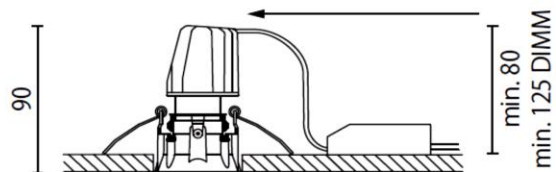

SORGENTE LUMINOSA	LED
ALIMENTATORE	INCLUSO
FASCIO LUMINOSO	45° - 24°
TEMPER. COLORE	2700°K
	3000°K
	4000°K
WATT	9
LUMEN	960
IP	43
CRI	93
CLASSE ENERGETICA	A++
FINITURE	BIANCO
	NERO
ANELLO	BIANCO
	NERO
	ORO
DIMMERABILE	SU RICHIESTA
MISURE FORO	D. 58mm