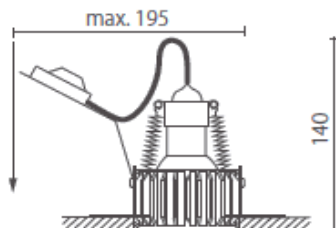

SORGENTE LUMINOSA	GU10 (ESCLUSA)
ALIMENTATORE	NO
FASCIO LUMINOSO	----
TEMPER. COLORE	----
WATT	MAX 7W LED
LUMEN	----
IP	20
CRI	----
CLASSE ENERGETICA	----
FINITURE	BIANCO NERO ORO
DIMMERABILE	----
MISURE FORO	D.89 mm