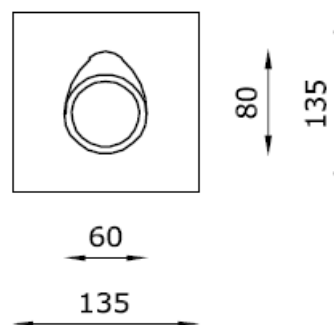

**MISURE FORO** 140X260mm

**EG - IN - RA 9W TONDO RASO**

<b>SORGENTE LUMINOSA</b>	LED
<b>ALIMENTATORE</b>	INTEGRATO
<b>FASCIO LUMINOSO</b>	ASYMMETRIC 40°
<b>TEMPER. COLORE</b>	2700°K
	3000°K
	4000°K
<b>WATT</b>	9
<b>LUMEN</b>	1100
<b>IP</b>	40
<b>CRI</b>	>90
<b>CLASSE ENERGETICA</b>	A++
<b>FINITURE</b>	GESSO
<b>DIMMERABILE</b>	SU RICHIESTA
<b>MISURE FORO</b>	145X145mm