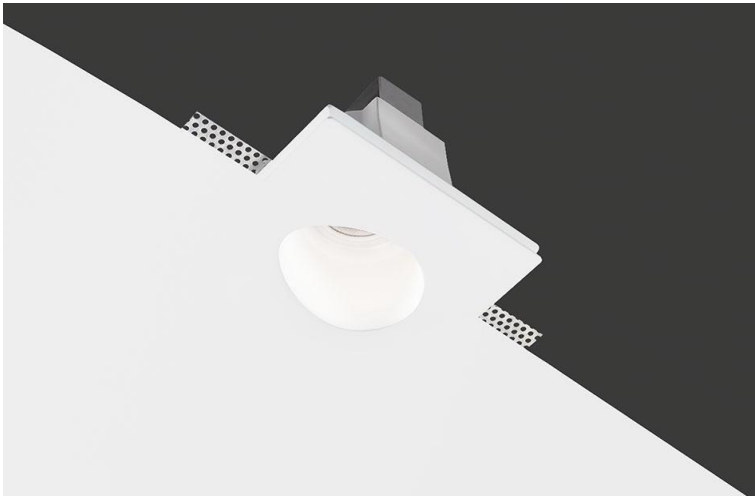

EG - IN - RA 9W TONDO RASO