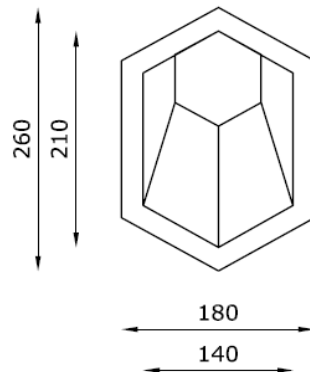

**MISURE FORO** 140X260mm

**EG - IN - RA 9W TONDO RASO**

<b>SORGENTE LUMINOSA</b>	LED
<b>ALIMENTATORE</b>	INTEGRATO
<b>FASCIO LUMINOSO</b>	ASYMMETRIC 40°
<b>TEMPER. COLORE</b>	2700°K
	3000°K
	4000°K
<b>WATT</b>	9
<b>LUMEN</b>	1100
<b>IP</b>	40
<b>CRI</b>	>90
<b>CLASSE ENERGETICA</b>	A++
<b>FINITURE</b>	GESSO
<b>DIMMERABILE</b>	SU RICHIESTA
<b>MISURE FORO</b>	145X145mm