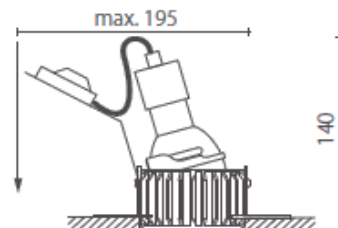

SORGENTE LUMINOSA	GU10 (ESCLUSA)
ALIMENTATORE	NO
FASCIO LUMINOSO	----
TEMPER. COLORE	----
WATT	MAX 7W LED
LUMEN	----
IP	20
CRI	----
CLASSE ENERGETICA	----
FINITURE	BIANCO NERO ORO
DIMMERABILE	----
MISURE FORO	D.89 mm