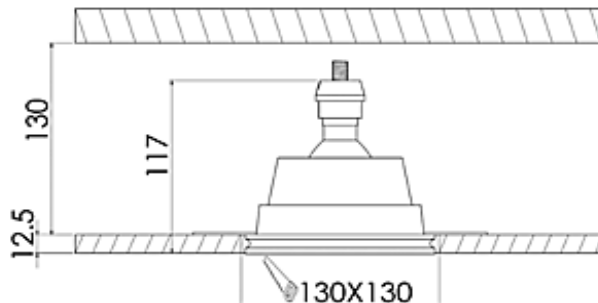

SORGENTE LUMINOSA	GU10 (ESCLUSA)
ALIMENTATORE	NO
FASCIO LUMINOSO	----
TEMPER. COLORE	----
WATT	MAX 35W
LUMEN	----
IP	20
CRI	----
CLASSE ENERGETICA	----
FINITURE	----
DIMMERABILE	----
MISURE FORO	130x130 mm