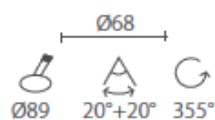

SORGENTE LUMINOSA	GU10 (ESCLUSA)
ALIMENTATORE	NO
FASCIO LUMINOSO	----
TEMPER. COLORE	----
WATT	MAX 7W LED
LUMEN	----
IP	20
CRI	----
CLASSE ENERGETICA	----
FINITURE	BIANCO NERO ORO
DIMMERABILE	----
MISURE FORO	D.89 mm