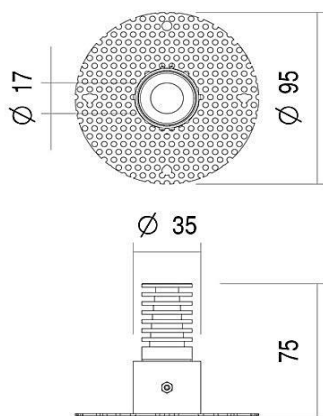

**F 4 - QUADRO ARRETRATO GU10**

<b>SORGENTE LUMINOSA</b>	GU10 (ESCLUSA)
<b>ALIMENTATORE</b>	NO
<b>FASCIO LUMINOSO</b>	----
<b>TEMPER. COLORE</b>	----
<b>WATT</b>	MAX 35W
<b>LUMEN</b>	----
<b>IP</b>	20
<b>CRI</b>	----
<b>CLASSE ENERGETICA</b>	----
<b>FINITURE</b>	----
<b>DIMMERABILE</b>	----
<b>MISURE FORO</b>	130x130 mm

**F 5 - QUADRO CON VETRO GU10**

<b>SORGENTE LUMINOSA</b>	GU10 (ESCLUSA)
<b>ALIMENTATORE</b>	NO
<b>FASCIO LUMINOSO</b>	----
<b>TEMPER. COLORE</b>	----
<b>WATT</b>	MAX 35W
<b>LUMEN</b>	----
<b>IP</b>	20
<b>CRI</b>	----
<b>CLASSE ENERGETICA</b>	----
<b>FINITURE</b>	----
<b>DIMMERABILE</b>	----
<b>MISURE FORO</b>	130x130 mm

ARCADIA  
ARCADIA

**FARETTI INCASSO  
RASO - LED INTEGRATO  
METAL**

**MINIMAL XS**

<b>SORGENTE LUMINOSA</b>	LED
<b>ALIMENTATORE</b>	INTEGRATO
<b>FASCIO LUMINOSO</b>	10° - 36° - 60°
<b>TEMPER. COLORE</b>	2700°K
	3000°K
	4000°K
<b>WATT</b>	6
<b>LUMEN</b>	600
<b>IP</b>	40
<b>CRI</b>	90
<b>CLASSE ENERGETICA</b>	A++
<b>FINITURE</b>	BIANCO
	NERO
<b>MISURE FORO</b>	D.45 mm