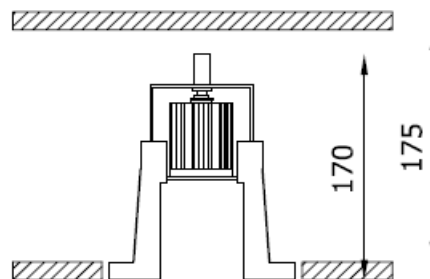

**MISURE FORO** 140X260mm

**EG - IN - RA 9W TONDO RASO**

<b>SORGENTE LUMINOSA</b>	LED
<b>ALIMENTATORE</b>	INTEGRATO
<b>FASCIO LUMINOSO</b>	ASYMMETRIC 40°
<b>TEMPER. COLORE</b>	2700°K
	3000°K
	4000°K
<b>WATT</b>	9
<b>LUMEN</b>	1100
<b>IP</b>	40
<b>CRI</b>	>90
<b>CLASSE ENERGETICA</b>	A++
<b>FINITURE</b>	GESSO
<b>DIMMERABILE</b>	SU RICHIESTA
<b>MISURE FORO</b>	145X145mm