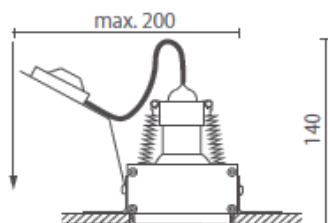

SORGENTE LUMINOSA	GU10 (ESCLUSA)
ALIMENTATORE	NO
FASCIO LUMINOSO	----
TEMPER. COLORE	----
WATT	MAX 7W LED
LUMEN	----
IP	20
CRI	----
CLASSE ENERGETICA	----
FINITURE	BIANCO NERO ORO
DIMMERABILE	----
MISURE FORO	83X78 mm