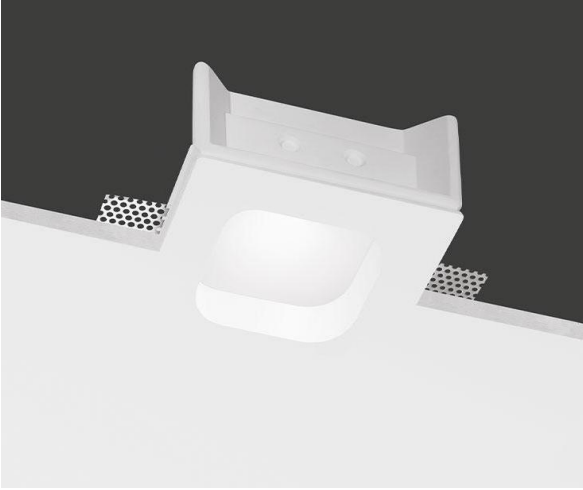

**MISURE FORO** 140X260mm

**EG - IN - RA 9W TONDO RASO**

<b>SORGENTE LUMINOSA</b>	LED
<b>ALIMENTATORE</b>	INTEGRATO
<b>FASCIO LUMINOSO</b>	ASYMMETRIC 40°
<b>TEMPER. COLORE</b>	2700°K
	3000°K
	4000°K
<b>WATT</b>	9
<b>LUMEN</b>	1100
<b>IP</b>	40
<b>CRI</b>	>90
<b>CLASSE ENERGETICA</b>	A++
<b>FINITURE</b>	GESSO
<b>DIMMERABILE</b>	SU RICHIESTA
<b>MISURE FORO</b>	145X145mm

ARCADIA  
ARCADIA

**FARETTI INCASSO  
GESSO - GU10**

**FOC - IN - RA GU10 TONDO RASO**

<b>SORGENTE LUMINOSA</b>	GU10 (ESCLUSA)
<b>ALIMENTATORE</b>	NO
<b>FASCIO LUMINOSO</b>	----
<b>TEMPER. COLORE</b>	----
<b>WATT</b>	MAX 35W
<b>LUMEN</b>	----
<b>IP</b>	20
<b>CRI</b>	----
<b>CLASSE ENERGETICA</b>	----
<b>FINITURE</b>	
<b>DIMMERABILE</b>	----
<b>MISURE FORO</b>	D.100 mm