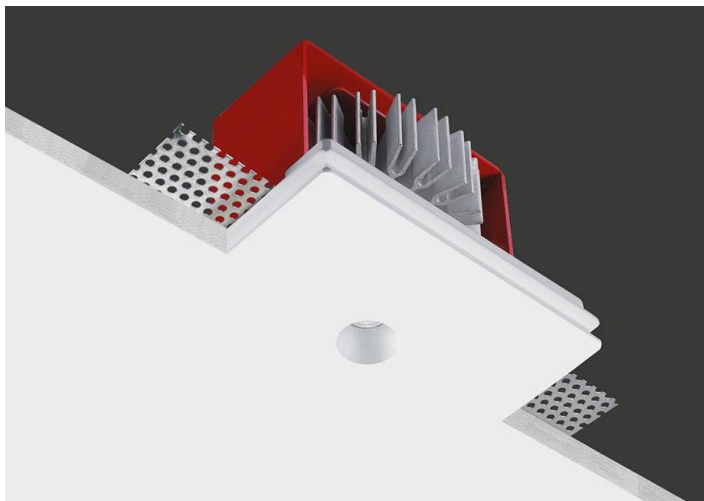

# ARCADIA ARCADIA

FARETTI INCASSO RASO

**DE - IN - TO 7 - 10W TONDO RASO CURVO**

<b>SORGENTE LUMINOSA</b>	LED
<b>ALIMENTATORE</b>	INTEGRATO
<b>FASCIO LUMINOSO</b>	45°
<b>TEMPER. COLORE</b>	2700°K 3000°K 4000°K
	7 - 10
<b>LUMEN</b>	780 - 1025
<b>IP</b>	43
<b>CRI</b>	93
<b>CLASSE ENERGETICA</b>	A++
<b>FINITURE</b>	GESSO
<b>DIMMERABILE</b>	SU RICHIESTA
<b>MISURE FORO</b>	D. 140

**DE - IN - TO 7 - 10W QUADRO RASO CON VETRO**

<b>SORGENTE LUMINOSA</b>	LED
<b>ALIMENTATORE</b>	INTEGRATO
<b>FASCIO LUMINOSO</b>	45°
<b>TEMPER. COLORE</b>	2700°K 3000°K 4000°K
<b>WATT</b>	7 - 10
<b>LUMEN</b>	780 - 1025
<b>IP</b>	43
<b>CRI</b>	93
<b>CLASSE ENERGETICA</b>	A++
<b>FINITURE</b>	GESSO
<b>DIMMERABILE</b>	SU RICHIESTA
<b>MISURE FORO</b>	130X130 mm

**GEN - IN - RA 8,5W TONDO RASO**

<b>SORGENTE LUMINOSA</b>	LED
<b>ALIMENTATORE</b>	INTEGRATO
<b>FASCIO LUMINOSO</b>	40°
<b>TEMPER. COLORE</b>	2700°K
	3000°K
	4000°K
<b>WATT</b>	8,5
<b>LUMEN</b>	1000
<b>IP</b>	20
<b>CRI</b>	>90
<b>CLASSE ENERGETICA</b>	A++
<b>FINITURE</b>	GESSO
<b>DIMMERABILE</b>	SU RICHIESTA
<b>MISURE FORO</b>	135X100 mm