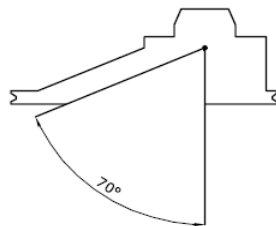

BUZ - IN - RA 9W TONDO RASO

SORGENTE LUMINOSA	LED
ALIMENTATORE	INTEGRATO
FASCIO LUMINOSO	ASYMMETRIC 70°
TEMPER. COLORE	2700°K
	3000°K
	4000°K
WATT	9
LUMEN	1100
IP	40
CRI	>90
CLASSE ENERGETICA	A++
FINITURE	GESSO
DIMMERABILE	SU RICHIESTA

MISURE FORO 140X260mm