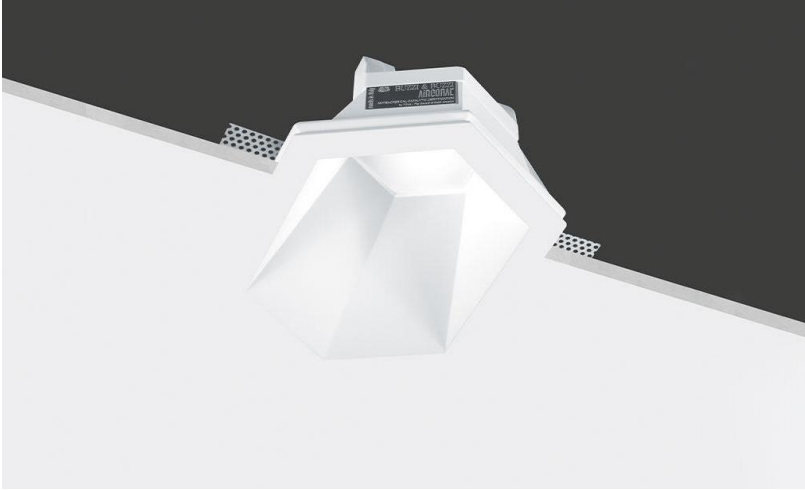

BUZ - IN - RA 9W TONDO RASO

SORGENTE LUMINOSA	LED
ALIMENTATORE	INTEGRATO
FASCIO LUMINOSO	ASYMMETRIC 70°
TEMPER. COLORE	2700°K
	3000°K
	4000°K
WATT	9
LUMEN	1100
IP	40
CRI	>90
CLASSE ENERGETICA	A++
FINITURE	GESSO
DIMMERABILE	SU RICHIESTA

MISURE FORO 140X260mm