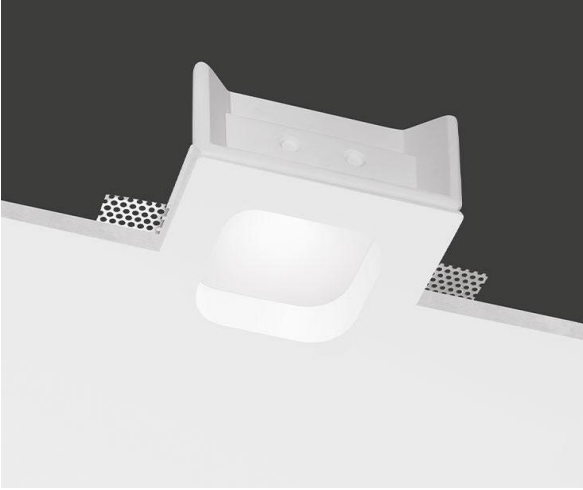

FOC - IN - RA 8,5W TONDO RASO

SORGENTE LUMINOSA	LED
ALIMENTATORE	INTEGRATO
FASCIO LUMINOSO	40°
TEMPER. COLORE	2700°K 3000°K 4000°K
WATT	9
LUMEN	1100
IP	40
CRI	>90
CLASSE ENERGETICA	A++
FINITURE	GESSO
DIMMERABILE	SU RICHIESTA
MISURE FORO	155X155mm