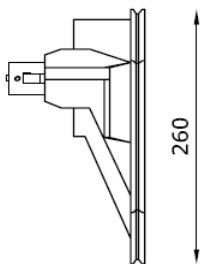

**MISURE FORO** 140X260mm

**EG - IN - RA 9W TONDO RASO**

<b>SORGENTE LUMINOSA</b>	LED
<b>ALIMENTATORE</b>	INTEGRATO
<b>FASCIO LUMINOSO</b>	ASYMMETRIC 40°
<b>TEMPER. COLORE</b>	2700°K
	3000°K
	4000°K
<b>WATT</b>	9
<b>LUMEN</b>	1100
<b>IP</b>	40
<b>CRI</b>	>90
<b>CLASSE ENERGETICA</b>	A++
<b>FINITURE</b>	GESSO
<b>DIMMERABILE</b>	SU RICHIESTA
<b>MISURE FORO</b>	145X145mm