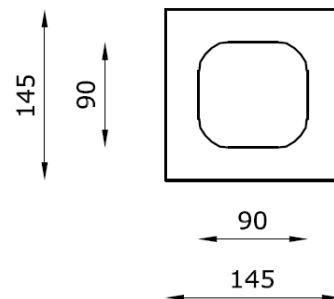

FOC - IN - RA 8,5W TONDO RASO

SORGENTE LUMINOSA	LED
ALIMENTATORE	INTEGRATO
FASCIO LUMINOSO	40°
TEMPER. COLORE	2700°K 3000°K 4000°K
WATT	9
LUMEN	1100
IP	40
CRI	>90
CLASSE ENERGETICA	A++
FINITURE	GESSO
DIMMERABILE	SU RICHIESTA
MISURE FORO	155X155mm