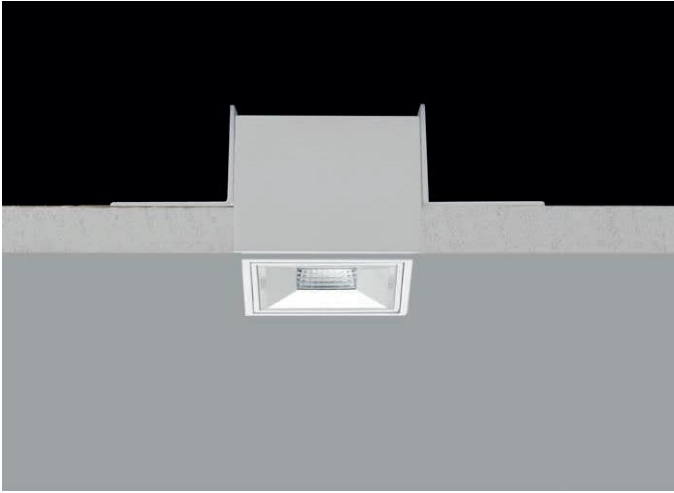

SCA- IN- RA

SORGENTE LUMINOSA	LED
ALIMENTATORE	INTEGRATO
FASCIO LUMINOSO	20° - 50° - ASYM
TEMPER. COLORE	2700°K
	3000°K
	4000°K
WATT	3
LUMEN	390
IP	20
CRI	93
CLASSE ENERGETICA	A+
FINITURE	BIANCO
	NERO
MISURE FORO	50X50mm
COLORE RIFLETTORE	CROMO
	BRONZO