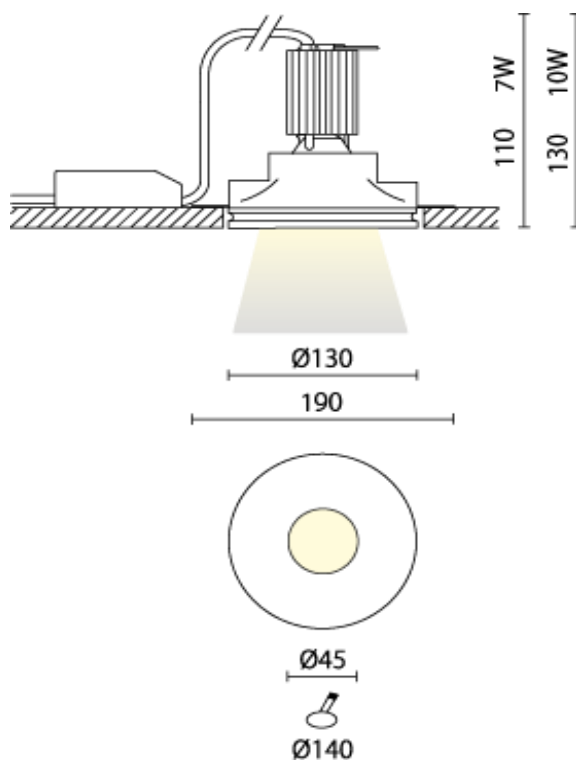

# ARCADIA ARCADIA

FARETTI INCASSO RASO

**DE - IN - TO 7 - 10W TONDO RASO CURVO**

<b>SORGENTE LUMINOSA</b>	LED
<b>ALIMENTATORE</b>	INTEGRATO
<b>FASCIO LUMINOSO</b>	45°
<b>TEMPER. COLORE</b>	2700°K 3000°K 4000°K
	7 - 10
<b>LUMEN</b>	780 - 1025
<b>IP</b>	43
<b>CRI</b>	93
<b>CLASSE ENERGETICA</b>	A++
<b>FINITURE</b>	GESSO
<b>DIMMERABILE</b>	SU RICHIESTA
<b>MISURE FORO</b>	D. 140

**DE - IN - TO 7 - 10W QUADRO RASO CON VETRO**

<b>SORGENTE LUMINOSA</b>	LED
<b>ALIMENTATORE</b>	INTEGRATO
<b>FASCIO LUMINOSO</b>	45°
<b>TEMPER. COLORE</b>	2700°K 3000°K 4000°K
<b>WATT</b>	7 - 10
<b>LUMEN</b>	780 - 1025
<b>IP</b>	43
<b>CRI</b>	93
<b>CLASSE ENERGETICA</b>	A++
<b>FINITURE</b>	GESSO
<b>DIMMERABILE</b>	SU RICHIESTA
<b>MISURE FORO</b>	130X130 mm

**MISURE FORO** 140X260mm

**EG - IN - RA 9W TONDO RASO**

<b>SORGENTE LUMINOSA</b>	LED
<b>ALIMENTATORE</b>	INTEGRATO
<b>FASCIO LUMINOSO</b>	ASYMMETRIC 40°
<b>TEMPER. COLORE</b>	2700°K
	3000°K
	4000°K
<b>WATT</b>	9
<b>LUMEN</b>	1100
<b>IP</b>	40
<b>CRI</b>	>90
<b>CLASSE ENERGETICA</b>	A++
<b>FINITURE</b>	GESSO
<b>DIMMERABILE</b>	SU RICHIESTA
<b>MISURE FORO</b>	145X145mm

**F 2 - QUADRO GU10**

<b>SORGENTE LUMINOSA</b>	GU10 (ESCLUSA)
<b>ALIMENTATORE</b>	NO
<b>FASCIO LUMINOSO</b>	----
<b>TEMPER. COLORE</b>	----
<b>WATT</b>	MAX 35W
<b>LUMEN</b>	----
<b>IP</b>	20
<b>CRI</b>	----
<b>CLASSE ENERGETICA</b>	----
<b>FINITURE</b>	----
<b>DIMMERABILE</b>	----
<b>MISURE FORO</b>	110x110 mm