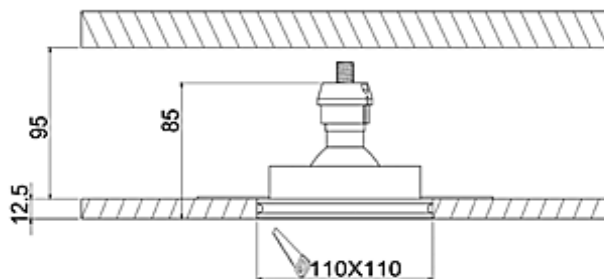

SORGENTE LUMINOSA	GU10 (ESCLUSA)
ALIMENTATORE	NO
FASCIO LUMINOSO	----
TEMPER. COLORE	----
WATT	MAX 35W
LUMEN	----
IP	20
CRI	----
CLASSE ENERGETICA	----
FINITURE	----
DIMMERABILE	----
MISURE FORO	110x110 mm