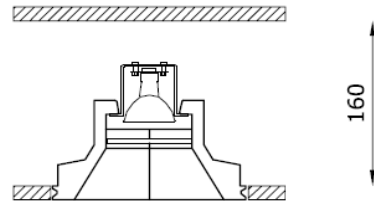

BUZ - IN - RA 9W TONDO RASO

SORGENTE LUMINOSA	LED
ALIMENTATORE	INTEGRATO
FASCIO LUMINOSO	ASYMMETRIC 70°
TEMPER. COLORE	2700°K
	3000°K
	4000°K
WATT	9
LUMEN	1100
IP	40
CRI	>90
CLASSE ENERGETICA	A++
FINITURE	GESSO
DIMMERABILE	SU RICHIESTA

MISURE FORO 140X260mm