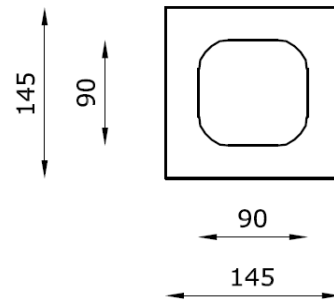

**MISURE FORO** 140X260mm

**EG - IN - RA 9W TONDO RASO**

<b>SORGENTE LUMINOSA</b>	LED
<b>ALIMENTATORE</b>	INTEGRATO
<b>FASCIO LUMINOSO</b>	ASYMMETRIC 40°
<b>TEMPER. COLORE</b>	2700°K
	3000°K
	4000°K
<b>WATT</b>	9
<b>LUMEN</b>	1100
<b>IP</b>	40
<b>CRI</b>	>90
<b>CLASSE ENERGETICA</b>	A++
<b>FINITURE</b>	GESSO
<b>DIMMERABILE</b>	SU RICHIESTA
<b>MISURE FORO</b>	145X145mm

ARCADIA  
ARCADIA

**FARETTI INCASSO  
GESSO - GU10**

**FOC - IN - RA GU10 TONDO RASO**

<b>SORGENTE LUMINOSA</b>	GU10 (ESCLUSA)
<b>ALIMENTATORE</b>	NO
<b>FASCIO LUMINOSO</b>	----
<b>TEMPER. COLORE</b>	----
<b>WATT</b>	MAX 35W
<b>LUMEN</b>	----
<b>IP</b>	20
<b>CRI</b>	----
<b>CLASSE ENERGETICA</b>	----
<b>FINITURE</b>	
<b>DIMMERABILE</b>	----
<b>MISURE FORO</b>	D.100 mm