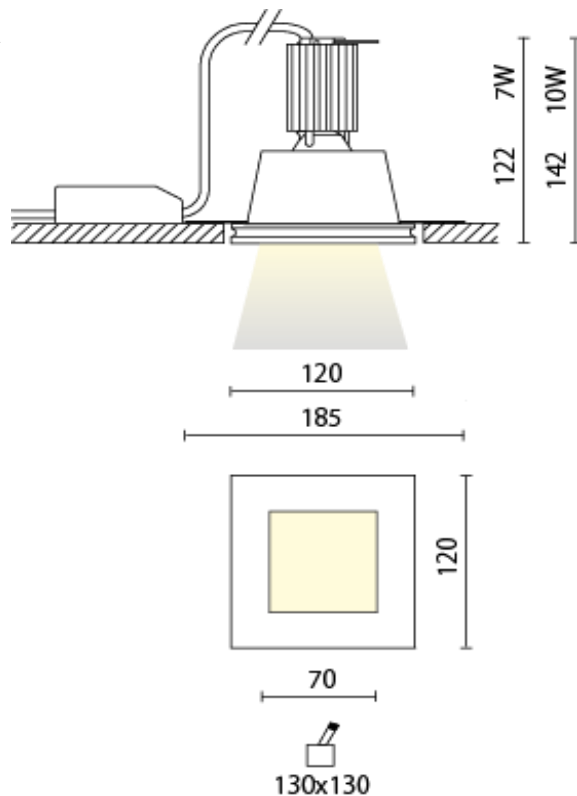

# ARCADIA ARCADIA

FARETTI INCASSO RASO

**DE - IN - TO 7 - 10W TONDO RASO CURVO**

<b>SORGENTE LUMINOSA</b>	LED
<b>ALIMENTATORE</b>	INTEGRATO
<b>FASCIO LUMINOSO</b>	45°
<b>TEMPER. COLORE</b>	2700°K 3000°K 4000°K
	7 - 10
<b>LUMEN</b>	780 - 1025
<b>IP</b>	43
<b>CRI</b>	93
<b>CLASSE ENERGETICA</b>	A++
<b>FINITURE</b>	GESSO
<b>DIMMERABILE</b>	SU RICHIESTA
<b>MISURE FORO</b>	D. 140

**DE - IN - TO 7 - 10W QUADRO RASO CON VETRO**

<b>SORGENTE LUMINOSA</b>	LED
<b>ALIMENTATORE</b>	INTEGRATO
<b>FASCIO LUMINOSO</b>	45°
<b>TEMPER. COLORE</b>	2700°K 3000°K 4000°K
<b>WATT</b>	7 - 10
<b>LUMEN</b>	780 - 1025
<b>IP</b>	43
<b>CRI</b>	93
<b>CLASSE ENERGETICA</b>	A++
<b>FINITURE</b>	GESSO
<b>DIMMERABILE</b>	SU RICHIESTA
<b>MISURE FORO</b>	130X130 mm

**MISURE FORO** 140X260mm

**EG - IN - RA 9W TONDO RASO**

<b>SORGENTE LUMINOSA</b>	LED
<b>ALIMENTATORE</b>	INTEGRATO
<b>FASCIO LUMINOSO</b>	ASYMMETRIC 40°
<b>TEMPER. COLORE</b>	2700°K
	3000°K
	4000°K
<b>WATT</b>	9
<b>LUMEN</b>	1100
<b>IP</b>	40
<b>CRI</b>	>90
<b>CLASSE ENERGETICA</b>	A++
<b>FINITURE</b>	GESSO
<b>DIMMERABILE</b>	SU RICHIESTA
<b>MISURE FORO</b>	145X145mm

**F 2 - QUADRO GU10**

<b>SORGENTE LUMINOSA</b>	GU10 (ESCLUSA)
<b>ALIMENTATORE</b>	NO
<b>FASCIO LUMINOSO</b>	----
<b>TEMPER. COLORE</b>	----
<b>WATT</b>	MAX 35W
<b>LUMEN</b>	----
<b>IP</b>	20
<b>CRI</b>	----
<b>CLASSE ENERGETICA</b>	----
<b>FINITURE</b>	----
<b>DIMMERABILE</b>	----
<b>MISURE FORO</b>	110x110 mm