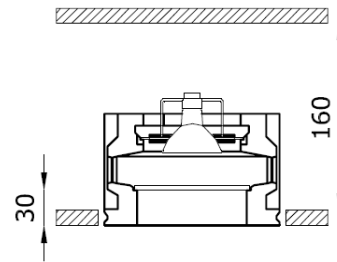

FOC - IN - RA GU10 TONDO RASO

SORGENTE LUMINOSA	GU10 (ESCLUSA)
ALIMENTATORE	NO
FASCIO LUMINOSO	----
TEMPER. COLORE	----
WATT	MAX 35W
LUMEN	----
IP	20
CRI	----
CLASSE ENERGETICA	----
FINITURE	
DIMMERABILE	----
MISURE FORO	D.100 mm