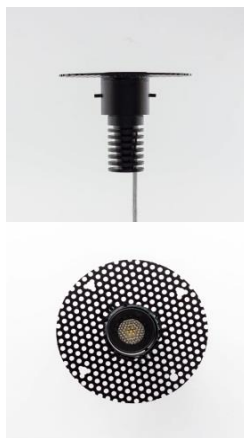

ARCADIA  
ARCADIA

**FARETTI INCASSO  
RASO - LED INTEGRATO  
METAL**

**MINIMAL XS**

<b>SORGENTE LUMINOSA</b>	LED
<b>ALIMENTATORE</b>	INTEGRATO
<b>FASCIO LUMINOSO</b>	10° - 36° - 60°
<b>TEMPER. COLORE</b>	2700°K
	3000°K
	4000°K
<b>WATT</b>	6
<b>LUMEN</b>	600
<b>IP</b>	40
<b>CRI</b>	90
<b>CLASSE ENERGETICA</b>	A++
<b>FINITURE</b>	BIANCO
	NERO
<b>MISURE FORO</b>	D.45 mm