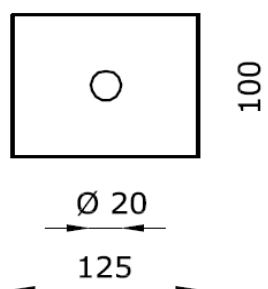

GEN - IN - RA 8,5W TONDO RASO

SORGENTE LUMINOSA	LED
ALIMENTATORE	INTEGRATO
FASCIO LUMINOSO	40°
TEMPER. COLORE	2700°K
	3000°K
	4000°K
WATT	8,5
LUMEN	1000
IP	20
CRI	>90
CLASSE ENERGETICA	A++
FINITURE	GESSO
DIMMERABILE	SU RICHIESTA
MISURE FORO	135X100 mm