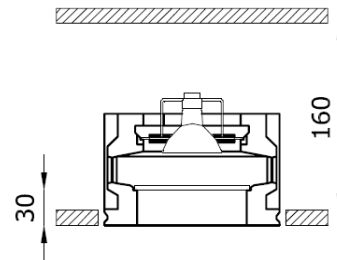

FOC - IN - RA 8,5W TONDO RASO

SORGENTE LUMINOSA	LED
ALIMENTATORE	INTEGRATO
FASCIO LUMINOSO	40°
TEMPER. COLORE	2700°K 3000°K 4000°K
WATT	9
LUMEN	1100
IP	40
CRI	>90
CLASSE ENERGETICA	A++
FINITURE	GESSO
DIMMERABILE	SU RICHIESTA
MISURE FORO	155X155mm