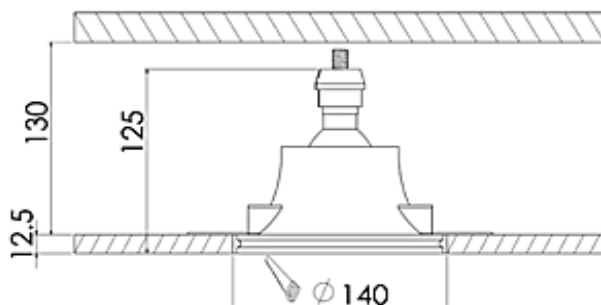

SORGENTE LUMINOSA	GU10 (ESCLUSA)
ALIMENTATORE	NO
FASCIO LUMINOSO	----
TEMPER. COLORE	----
WATT	MAX 35W
LUMEN	----
IP	20
CRI	----
CLASSE ENERGETICA	----
FINITURE	----
DIMMERABILE	----
MISURE FORO	D.140 mm