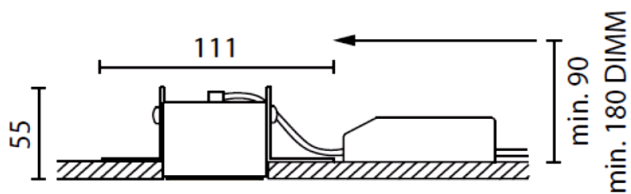

SORGENTE LUMINOSA	LED
ALIMENTATORE	INTEGRATO
FASCIO LUMINOSO	20° - 50° - ASYM
TEMPER. COLORE	2700°K
	3000°K
	4000°K
WATT	3
LUMEN	390
IP	20
CRI	93
CLASSE ENERGETICA	A+
FINITURE	BIANCO
	NERO
MISURE FORO	50X50mm
COLORE RIFLETTORE	CROMO
	BRONZO