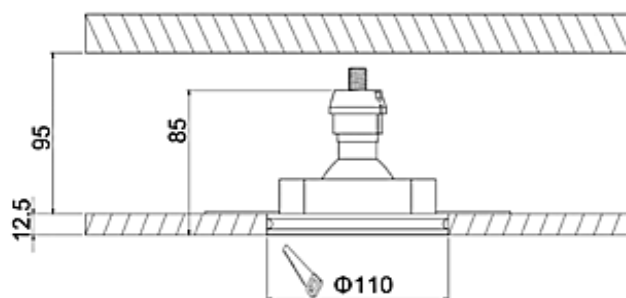

SORGENTE LUMINOSA	GU10 (ESCLUSA)
ALIMENTATORE	NO
FASCIO LUMINOSO	----
TEMPER. COLORE	----
WATT	MAX 35W
LUMEN	----
IP	20
CRI	----
CLASSE ENERGETICA	----
FINITURE	----
DIMMERABILE	----
MISURE FORO	D.100 mm