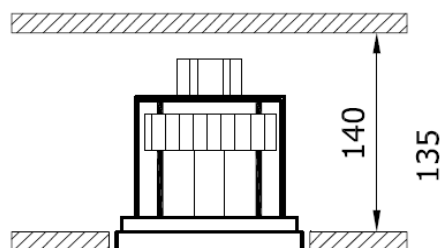

GEN - IN - RA 8,5W TONDO RASO

SORGENTE LUMINOSA	LED
ALIMENTATORE	INTEGRATO
FASCIO LUMINOSO	40°
TEMPER. COLORE	2700°K
	3000°K
	4000°K
WATT	8,5
LUMEN	1000
IP	20
CRI	>90
CLASSE ENERGETICA	A++
FINITURE	GESSO
DIMMERABILE	SU RICHIESTA
MISURE FORO	135X100 mm