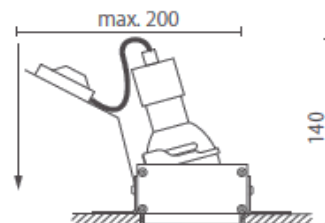

SORGENTE LUMINOSA	GU10 (ESCLUSA)
ALIMENTATORE	NO
FASCIO LUMINOSO	----
TEMPER. COLORE	----
WATT	MAX 7W LED
LUMEN	----
IP	20
CRI	----
CLASSE ENERGETICA	----
FINITURE	BIANCO NERO ORO
DIMMERABILE	----
MISURE FORO	83X78 mm