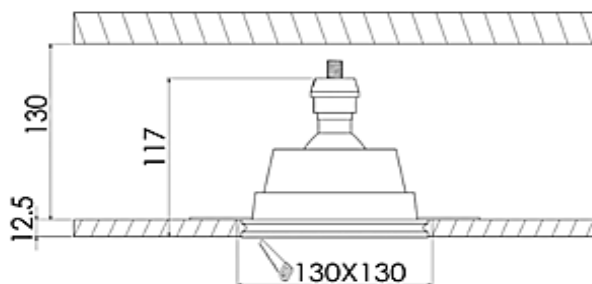

SORGENTE LUMINOSA	GU10 (ESCLUSA)
ALIMENTATORE	NO
FASCIO LUMINOSO	----
TEMPER. COLORE	----
WATT	MAX 35W
LUMEN	----
IP	20
CRI	----
CLASSE ENERGETICA	----
FINITURE	----
DIMMERABILE	----
MISURE FORO	130x130 mm