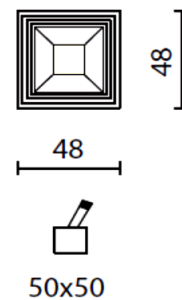

SORGENTE LUMINOSA	LED
ALIMENTATORE	INTEGRATO
FASCIO LUMINOSO	20° - 50° - ASYM
TEMPER. COLORE	2700°K
	3000°K
	4000°K
WATT	3
LUMEN	390
IP	20
CRI	93
CLASSE ENERGETICA	A+
FINITURE	BIANCO
	NERO
MISURE FORO	50X50mm
COLORE RIFLETTORE	CROMO
	BRONZO